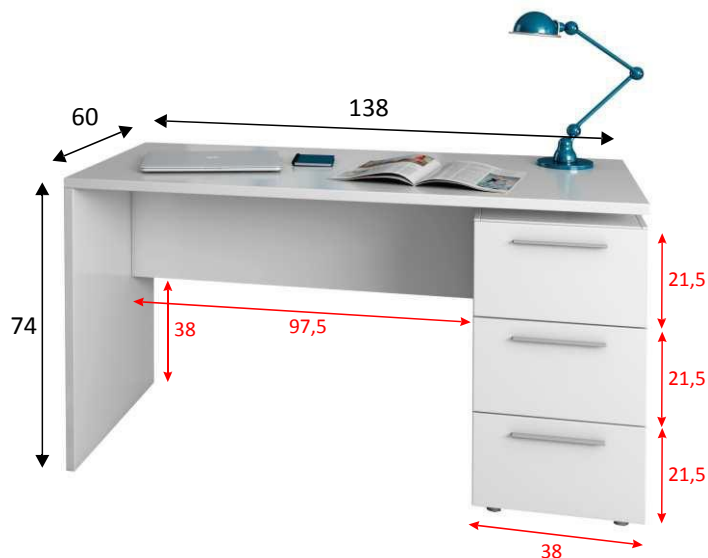

REF: **004605BO**

STYLUS Scrivania ufficio

Informazioni prodotto:

Scrivania ufficio con cassetiera 3 cassetti.

Misure:

- Mobile: 74 cm (altezza) x 138 cm (larghezza) x 60 cm (prof.)
- Capacità cassetti: 10 cm (altezza) x 32 cm (larghezza) x 40 cm (prof.)

Materiali:

- Pezzi: Pannello truciolare melaminico.
Classificazione secondo contenuto o rilascio di formaldeide **TIPO E1**. Spessore: 30mm, 22mm e 15mm.
- Bordi: P.V.C. Spessore: 0,6mm.
- Cassetti: Pannello in fibra di densità media, laccato. **(MDF/DM)**. Spessore: lati 12mm e fondo 3mm. Colore bianco.

Componenti:

- Guide in metallo scorrevoli per i cassetti (NON estraibili).
- Tacchetti ABS (termoplastico di alta resistenza) antirumore e antigraffio per la parte inferiore del mobile.
- Maniglie in metallo con effetto cromo lucido.

Colore:

Bianco opaco

Osservazioni:

- Scrivania con cassetiera NON reversibile.
- Peso massimo sopportato per cassetto 5 Kg.
- Peso massimo sopportato mobile 25 Kg.

Dati imballaggio:

Numero colli	Misure	Peso	Volume	Codice E.A.N.
1/1	1460 x 650x 97 mm	42,75 Kg	0,092m ³	8423490263830