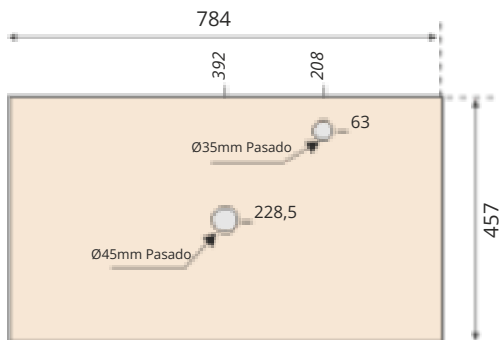

### Misure:

- Mobile: 53 cm (alto) x 78,5 cm (largh.) x 46 cm (prof.)
- Capacità cassetti: 10 cm (alto) x 70 cm (ancho) x 35 cm (prof.)

### Materiali

- Pezzi: pannello truciolare melaminico
- Classificazione secondo contenuto ed emissioni di formaldeide **TIPO E1**.
- Spessore 15mm e 30mm.
- Top: Pannello **IDROFUGO**.
- Bordi: **P.V.C.** Spessore: 0,6mm.
- Cassetti: Pannello di fibra media densità. (**MDF/DM**). Spessore lati 12mm e fondo 3mm.

### Color:

**Olmo**

**Bianco Lucido**

VISTA SUPERIOR

392 (mm)

PERFIL

### Datos embalaje:

Número de bultos	Medidas	Peso	Volume
1/1	960 x 540 x 117 mm	30,80 Kg	0,060m