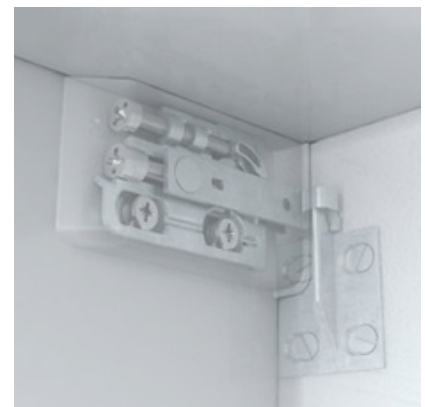

### Informazioni prodotto

Mobile da bagno sospeso con 2 cassetti, lavabo e specchio

### Componenti

- Cassetto superiore salva-sifone.
- Guide nascoste con chiusura rallentata mediante sistema SoftClose.
- Dispositivi di fissaggio a parete regolabili in altezza.

### Osservazioni

- Specchio incluso.
- rubinetto, sifone e piletta non inclusi. **Lavabo incluso.**
- Si devono includere le staffe per il fissaggio a parete. Utilizzare i tasselli adeguati per il tipo di parete.
- Peso massimo supportato per cassetto: 5 Kg.
- Peso massimo supportato per il mobile: 28 Kg.