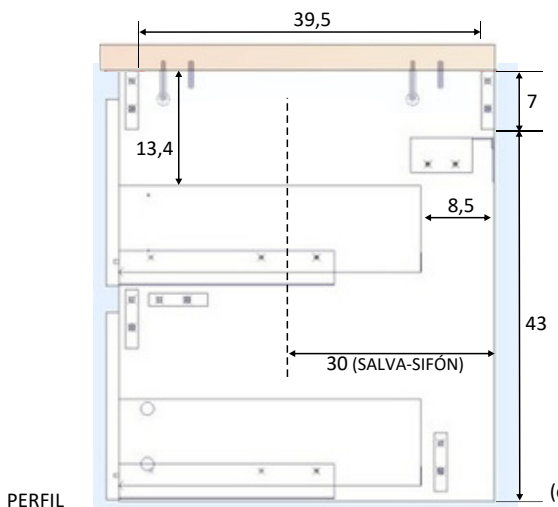

### Misure:

- Mobile: 53 cm (alto) x 78,5 cm (largh.) x 46 cm (prof.)
- Capacità cassetti: 10 cm (alto) x 70 cm (ancho) x 35 cm (prof.)

### Materiali

- Pezzi: pannello truciolare melaminico
- Classificazione secondo contenuto ed emissioni di formaldeide **TIPO E1**.
- Spessore 15mm e 30mm.
- Top: Pannello **IDROFUGO**.
- Bordi: **P.V.C.** Spessore: 0,6mm.
- Cassetti: Pannello di fibra media densità. (**MDF/DM**). Spessore lati 12mm e fondo 3mm.

### Color:

**Olmo**

**Bianco Lucido**

VISTA SUPERIOR

392 (mm)

PERFIL

### Datos embalaje:

Número de bultos	Medidas	Peso	Volume
1/1	960 x 540 x 117 mm	30,80 Kg	0,060m