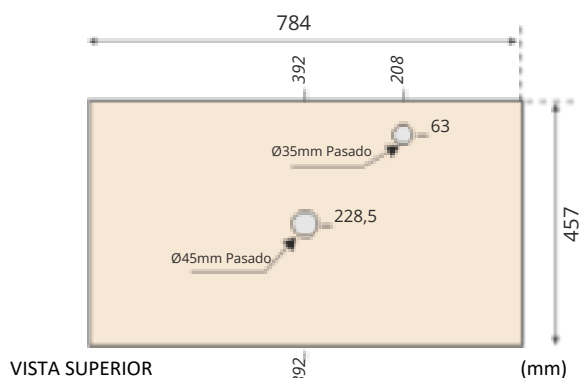

TOKYO Mobile 80 Cm Sospeso 2 Cassetti + Specchio

Informazioni prodotto

Mobile da bagno sospeso con 2 cassetti, lavabo e specchio

Misure:

- Mobile: 53 cm (alto) x 78,5 cm (largh.) x 46 cm (prof.)
- Capacità cassetti: 10 cm (alto) x 70 cm (ancho) x 35 cm (prof.)

Materiali

- Pezzi: pannello truciolare melaminico
- Classificazione secondo contenuto ed emissioni di formaldeide **TIPO E1**.
- Spessore 15mm e 30mm.
- Top: Pannello **IDROFUGO**.
- Bordi: **P.V.C.** Spessore: 0,6mm.
- Cassetti: Pannello di fibra media densità. (**MDF/DM**). Spessore lati 12mm e fondo 3mm.

- Specchio incluso.
- rubinetto, sifone e piletta non inclusi. **Lavabo incluso.**
- Si devono includere le staffe per il fissaggio a parete. Utilizzare i tasselli adeguati per il tipo di parete.
- Peso massimo supportato per cassetto: 5 Kg.
- Peso massimo supportato per il mobile: 28 Kg.

VISTA SUPERIOR

PERFIL

Datos embalaje:

Número de bultos	Medidas	Peso	Volume
1/1	960 x 540 x 117 mm	30,80 Kg	0,060m