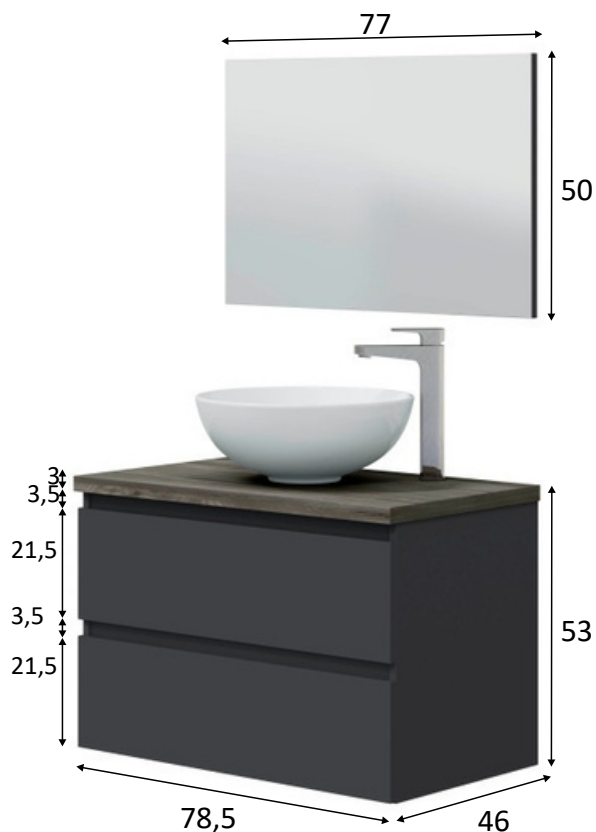

TOKYO Mobile 80 Cm Sospeso 2 Cassetti + Specchio

Informazioni prodotto

Mobile da bagno sospeso con 2 cassetti, lavabo e specchio

Misure:

- Mobile: 53 cm (alto) x 78,5 cm (largh.) x 46 cm (prof.)
- Capacità cassetti: 10 cm (alto) x 70 cm (ancho) x 35 cm (prof.)

Materiali

- Pezzi: pannello truciolare melaminico
- Classificazione secondo contenuto ed emissioni di formaldeide **TIPO E1**.
- Spessore 15mm e 30mm.
- Top: Pannello **IDROFUGO**.
- Bordi: **P.V.C.** Spessore: 0,6mm.
- Cassetti: Pannello di fibra media densità. (**MDF/DM**). Spessore lati 12mm e fondo 3mm.

Componenti

- Cassetto superiore salva-sifone.
- Guide nascoste con chiusura rallentata mediante sistema SoftClose.
- Dispositivi di fissaggio a parete regolabili in altezza.

Color:

Olmo

Antracite

Osservazioni

- Specchio incluso.
- rubinetto, sifone e piletta non inclusi. **Lavabo incluso.**
- Si devono includere le staffe per il fissaggio a parete. Utilizzare i tasselli adeguati per il tipo di parete.
- Peso massimo supportato per cassetto: 5 Kg.
- Peso massimo supportato per il mobile: 28 Kg.