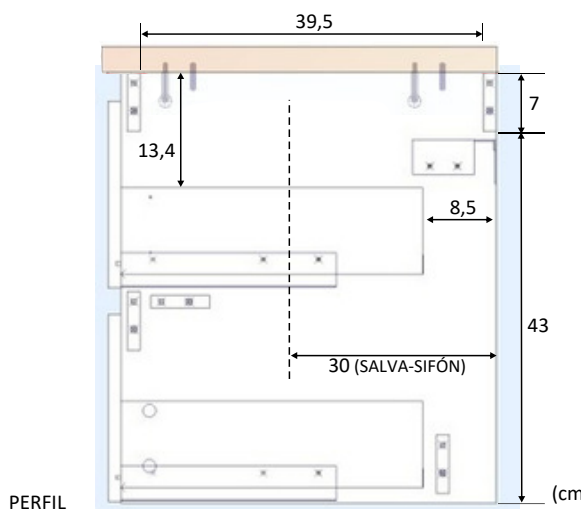

TOKYO Mobile 80 Cm Sospeso 2 Cassetti + Specchio

Informazioni prodotto

Mobile da bagno sospeso con 2 cassetti, lavabo e specchio

Misure:

- Mobile: 53 cm (alto) x 78,5 cm (largh.) x 46 cm (prof.)
- Capacità cassetti: 10 cm (alto) x 70 cm (ancho) x 35 cm (prof.)

Materiali

- Pezzi: pannello truciolare melaminico
- Classificazione secondo contenuto ed emissioni di formaldeide **TIPO E1**.
- Spessore 15mm e 30mm.
- Top: Pannello **IDROFUGO**.
- Bordi: **P.V.C.** Spessore: 0,6mm.
- Cassetti: Pannello di fibra media densità. (**MDF/DM**). Spessore lati 12mm e fondo 3mm.

- Specchio incluso.
- rubinetto, sifone e piletta non inclusi. **Lavabo incluso.**
- Si devono includere le staffe per il fissaggio a parete. Utilizzare i tasselli adeguati per il tipo di parete.
- Peso massimo supportato per cassetto: 5 Kg.
- Peso massimo supportato per il mobile: 28 Kg.

VISTA SUPERIOR

PERFIL

Datos embalaje:

Número de bultos	Medidas	Peso	Volume
1/1	960 x 540 x 117 mm	30,80 Kg	0,060m