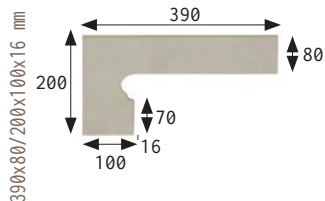

ZANQUÍN IZDA. STRING LEFT SIDE

Beige	Cod. 905104	·PZ160·
Hueso	Cod. 905105	·PZ160·
Gris	Cod. 905106	·PZ160·
Carbón	Cod. 905107	·PZ160·
Rojo	Cod. 905657	·PZ160·
Chocolate	Cod. 905150	·PZ160·