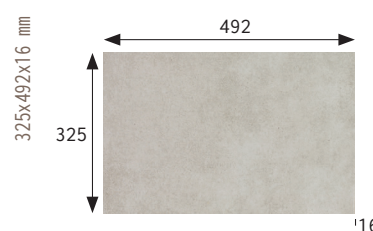

BASE 33x50 TILE 33x50

Beige	Cod. 905080	·MC555·
Hueso	Cod. 905081	·MC555·
Gris	Cod. 905082	·MC555·
Carbón	Cod. 905083	·MC555·
Rojo	Cod. 905651	·MC555·
Chocolate	Cod. 905144	·MC555·