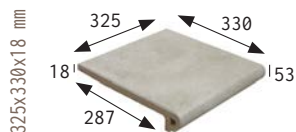

Piezas especiales Special pieces Escaleras Steps

PELDAÑO REDONDEADO 33 ROUNDED STAIR-TREAD 33

Beige	Cod. 905084	·PZ270·
Hueso	Cod. 905085	·PZ270·
Gris	Cod. 905086	·PZ270·
Carbón	Cod. 905087	·PZ270·
Rojo	Cod. 905652	·PZ270·
Chocolate	Cod. 905145	·PZ270·