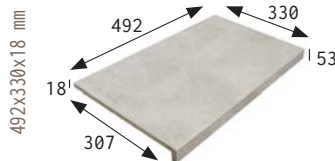

PELDAÑO RECTO 50 STRAIGHT STAIR-TREAD 50

Beige	Cod. 905092	·PZ355·
Hueso	Cod. 905093	·PZ355·
Gris	Cod. 905094	·PZ355·
Carbón	Cod. 905095	·PZ355·
Rojo	Cod. 905654	·PZ355·
Chocolate	Cod. 905147	·PZ355·