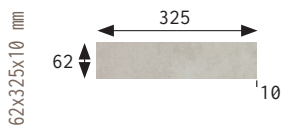

capri

ESMALTADOS GLAZED TILES

6x33 · 16x33 · 33x33 · 6x50 · 33x50
 Formatos / Sizes (cm)

Para información más detallada por formato/color, consultar en la web de la colección
 For more detailed information by format/color, consult the collection's website

Los colores son indicativos. Colors are just indicative.

Capri Beige multiformato

Capri Rojo 33x33

Bases Tiles

BASE 6x33 TILE 6x33*

Beige	Cod. 905068	·MC560·
Hueso	Cod. 905069	·MC560·
Gris	Cod. 905070	·MC560·
Carbón	Cod. 905071	·MC560·
Rojo	Cod. 905648	·MC560·
Chocolate	Cod. 905141	·MC560·

*Se obtiene a partir de base de 12x33 premarcada.
*It is obtained from 12x33 premarked tile.

BASE 6x50 TILE 6x50

Beige	Cod. 905123	·MC570·
Hueso	Cod. 905124	·MC570·
Gris	Cod. 905125	·MC570·
Carbón	Cod. 905126	·MC570·
Rojo	Cod. 905784	·MC570·
Chocolate	Cod. 905783	·MC570·

*Se obtiene a partir de base de 12x50 premarcada.
*It is obtained from 12x50 premarked tile.

BASE 16x33 TILE 16x33

Beige	Cod. 905072	·MC510·
Hueso	Cod. 905073	·MC510·
Gris	Cod. 905074	·MC510·
Carbón	Cod. 905075	·MC510·
Rojo	Cod. 905649	·MC510·
Chocolate	Cod. 905142	·MC510·