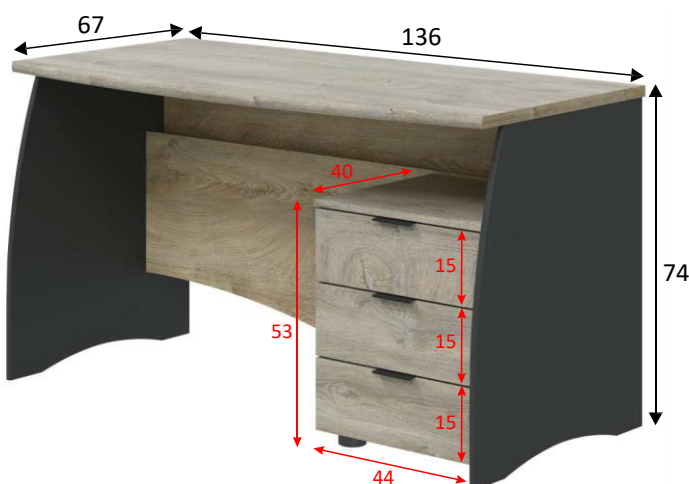

REF: **0Z4625C**

ESTIL Scrivania Ufficio

Informazioni prodotto:

Scrivania ufficio con cassetiera 3 cassetti.

Misure:

- Mobile: 74 cm (altezza) x 136 cm (larghezza) x 67 cm (prof.)
- Capacità cassetto: 10 cm (altezza) x 39 cm (larghezza) x 35 cm (prof.)

Materiali:

- Pezzi: Pannello truciolare melaminico.
Classificazione secondo contenuto o rilascio di formaldeide
TIPO E1. Spessore: 22mm e 15mm.
- Bordi: P.V.C. Spessore: 0,6mm e melaminici.
- Cassetti: Pannello in fibra di densità media, laccato. **(MDF/DM).**
Spessore: lati 12mm e fondo 3mm. Colore bianco.

Colore:

Rovere Alaska

Grigio Antracite

Osservazioni:

- Scrivania NON reversibile.
- Peso massimo sopportato cassetto: 5 Kg.
- Peso massimo sopportato mobile: 25 Kg.

Dati imballaggio:

Numero colli	Misure	Peso	Volume	Codice E.A.N.
1/1	1516 x 725 x 92 mm	44,30 Kg	0,101m ³	8423490267319