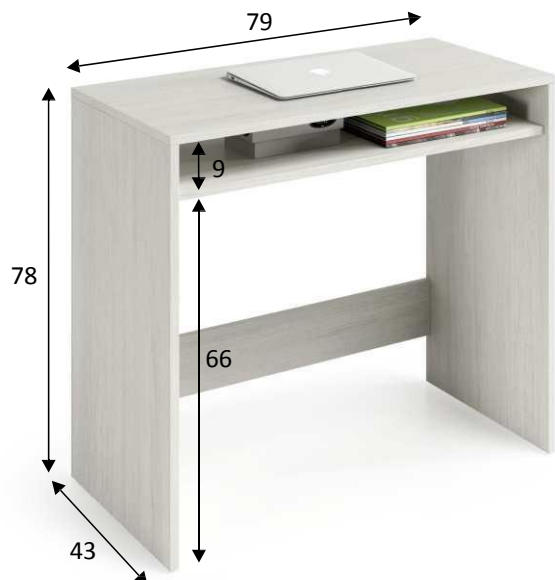

### Informazioni prodotto:

Scrivania con ripiano fisso.

### Misure:

· Mobile: 78 cm (altezza) x 79 cm (larghezza) x 43 cm (prof.)

### Materiali:

- Pezzi: Pannello truciolare melaminico.  
Classificazione secondo contenuti o rilascio di formaldeide  
**TIPO E1.** Spessore: 15mm.
- Bordi: Melaminici.