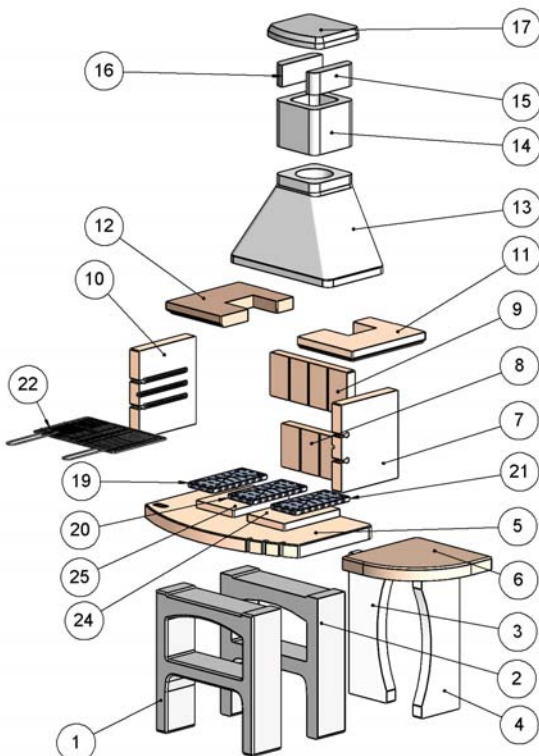

5710104

5710104E

cm 60x40
Griglia cromata

kg 560

6/8

90x60 H.152

42

47

Barbecue dai colori naturali, realizzato in marmo granulato. Focolare e piano lavoro in "ROSA ASIAGO", piano lavoro con finitura lucida CRYSTAL. Piano fuoco in acciaio alluminato EASY FIRE per una facile e veloce accensione. Completo di griglia cromata posizionabile su tre livelli e piano laterale reversibile. Facilmente assemblabile con la colla SUNDAY® BETONFAST acquistabile separatamente nella gamma accessori. Utilizzabile con carbonella e legna.

Funziona a legna e carbonella

Accensione facile

Finitura CRYSTAL lucido

DIMENSIONI

NR.	DESCRIZIONE	CODICE
1/2	ALZATA	27553
3/4	ALZATA PANCA	27432
5	PIANO LAVORO	27090545RO
6	PIANO PANCA	27100345ROP
7/10	FIANCO	27090460RO
8/9	SCHIENA	27549R
11+12	PRECAPPA	27395
13	CAPPA	27555
14	CANNA	27158
15/16	SUPPORTO COMIGNOLO	27089
17	COMIGNOLO	27484
19/20/21	EASY FIRE	140204A
22	GRIGLIA CROMATA 60x40	1400938100
24/25	PIANO FUOCO	27120060RO