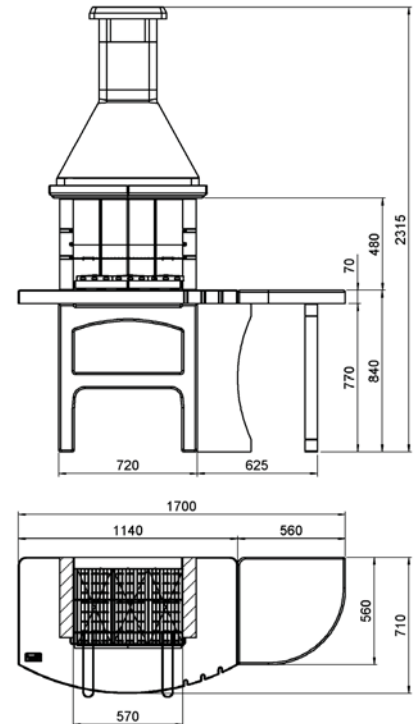

5710104

5710104E

cm 60x40
Griglia cromata

kg 560

6/8

90x60 H.152

42

47

Barbecue dai colori naturali, realizzato in marmo granulato. Focolare e piano lavoro in "ROSA ASIAGO", piano lavoro con finitura lucida CRYSTAL. Piano fuoco in acciaio alluminato EASY FIRE per una facile e veloce accensione. Completo di griglia cromata posizionabile su tre livelli e piano laterale reversibile. Facilmente assemblabile con la colla SUNDAY® BETONFAST acquistabile separatamente nella gamma accessori. Utilizzabile con carbonella e legna.

Funziona a legna e carbonella

Accensione facile

Finitura CRYSTAL lucido

DIMENSIONI

NR.	DESCRIZIONE	CODICE
1/2	ALZATA	27553
3/4	ALZATA PANCA	27432
5	PIANO LAVORO	27090545RO
6	PIANO PANCA	27100345ROP
7/10	FIANCO	27090460RO
8/9	SCHIENA	27549R
11+12	PRECAPPA	27395
13	CAPPA	27555
14	CANNA	27158
15/16	SUPPORTO COMIGNOLO	27089
17	COMIGNOLO	27484
19/20/21	EASY FIRE	140204A
22	GRIGLIA CROMATA 60x40	1400938100
24/25	PIANO FUOCO	27120060RO