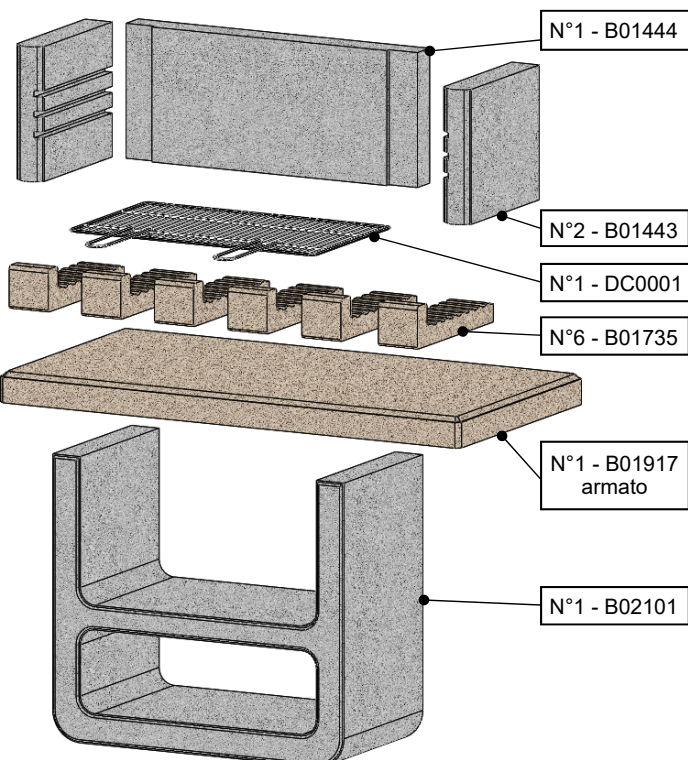

SAROM  
FUOCO

AGADIR

Use Only/Utilizzare:

Charcoal/Carbonella

Wood/Legna

|                           |                         |
|---------------------------|-------------------------|
| Sarom Code/Codice SAROM:  | <b>001813</b>           |
| EAN Code/Codice EAN :     | <b>8023034045337</b>    |
| BBQ Size/Ingombro BBQ :   | <b>1250x640x1105 mm</b> |
| Net Weight/Peso Netto :   | <b>265 Kg</b>           |
| Gross Weight/Peso Lordo : | <b>274 Kg</b>           |
| Envelope/Dim. Imballo :   | <b>820x600x1400 mm</b>  |
| Pallet :                  | <b>820x600 mm</b>       |

Versions/Versioni Montate:

|          |                 |  |
|----------|-----------------|--|
| <b>B</b> | <b>BIANCO</b>   | Code: <b>001813B</b> - EAN: <b>8023034045344</b><br>Dim.: <b>1250x640x1255</b> - Pall.: <b>820x600</b> |
| <b>N</b> | <b>NATURALE</b> | Code: <b>...N</b> - EAN: <b>...</b><br>Dim.: <b>... - Pall.:</b>                                       |

COMPONENTS INCLUDED/COMPONENTI INCLUSI:

Details Envelope/Dettaglio imballo:

EXPLODED VIEW/VISTA ESPLOSA:

FRONT VIEW, SIDE VIEW/VISTA FRONTE, LATO, SEZIONE: