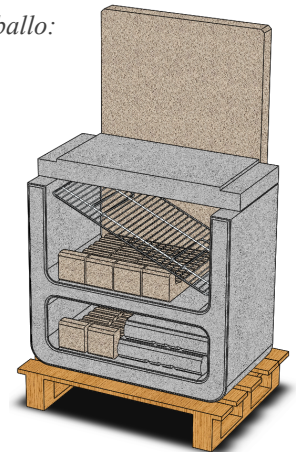

SAROM  
FUOCO

AGADIR

Use Only/Utilizzare:

Charcoal/Carbonella

Wood/Legna

|                           |                         |
|---------------------------|-------------------------|
| Sarom Code/Codice SAROM:  | <b>001813</b>           |
| EAN Code/Codice EAN :     | <b>8023034045337</b>    |
| BBQ Size/Ingombro BBQ :   | <b>1250x640x1105 mm</b> |
| Net Weight/Peso Netto :   | <b>265 Kg</b>           |
| Gross Weight/Peso Lordo : | <b>274 Kg</b>           |
| Envelope/Dim. Imballo :   | <b>820x600x1400 mm</b>  |
| Pallet :                  | <b>820x600 mm</b>       |

Versions/Versioni Montate:

|          |                 |  |
|----------|-----------------|--|
| <b>B</b> | <b>BIANCO</b>   | Code: <b>001813B</b> - EAN: <b>8023034045344</b><br>Dim.: <b>1250x640x1255</b> - Pall.: <b>820x600</b> |
| <b>N</b> | <b>NATURALE</b> | Code: <b>...N</b> - EAN: <b>...</b><br>Dim.: <b>... - Pall.:</b>                                       |

COMPONENTS INCLUDED/COMPONENTI INCLUSI:

Details Envelope/Dettaglio imballo:

EXPLODED VIEW/VISTA ESPLOSA:

FRONT VIEW, SIDE VIEW/VISTA FRONTE, LATO, SEZIONE: