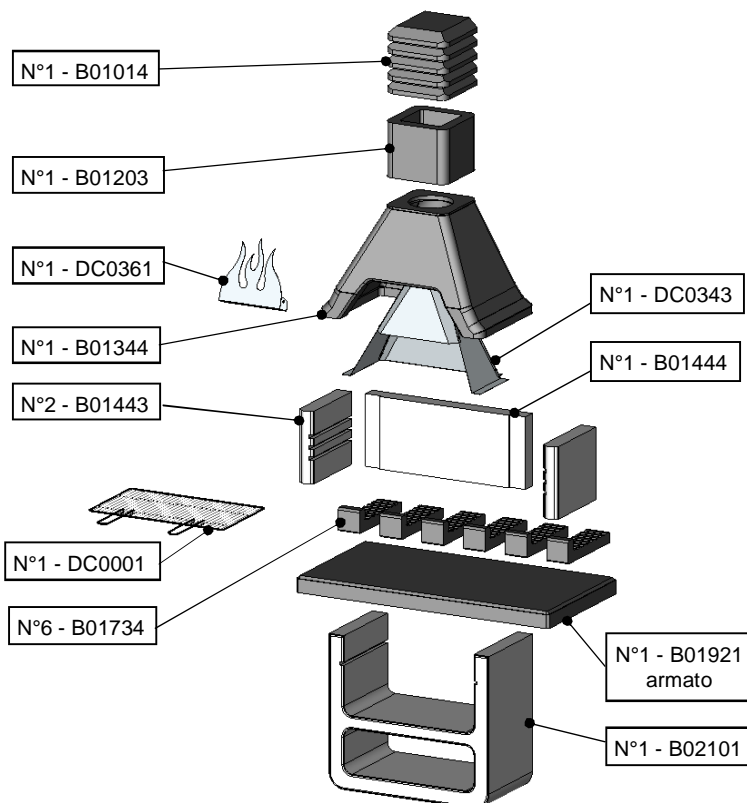

**PROMETEO**

Utilizzare:

Carbonella

Legna

Codice SAROM:	<b>050483</b>
Codice EAN :	<b>8023034046228</b>
Ingombro BBQ :	<b>1250x640x2155 mm</b>
Peso Netto :	<b>373 Kg</b>
Peso Lordo :	<b>382 Kg</b>
Dim. Imballo :	<b>820x600x1485 mm</b>
Pallet :	<b>820x600 mm</b>

Versioni Montate:

- B** BIANCO Code: **050483B** - EAN: **8023034046235**  
Dim.: **1250x640x2005\*** - Pall.: **820x600**  
\*comignolo smontato
- N** NATURALE Code: **...N** - EAN: **...**  
Dim.: **...** - Pall.: **...**

Dettaglio imballo:

**COMPONENTI INCLUSI:**

**ESPLOSO:**

**VISTA FRONTE, LATO, SEZIONE:**

I presenti disegni sono di proprietà esclusiva della Sarom spa, ne è vietata la riproduzione anche parziale se non espressamente autorizzata / The enclosed designs and pictures are exclusive property of Co.Sarom Spa. Any total and/or partial use, distribution, reproduction is strictly prohibited, if not explicitly authorized