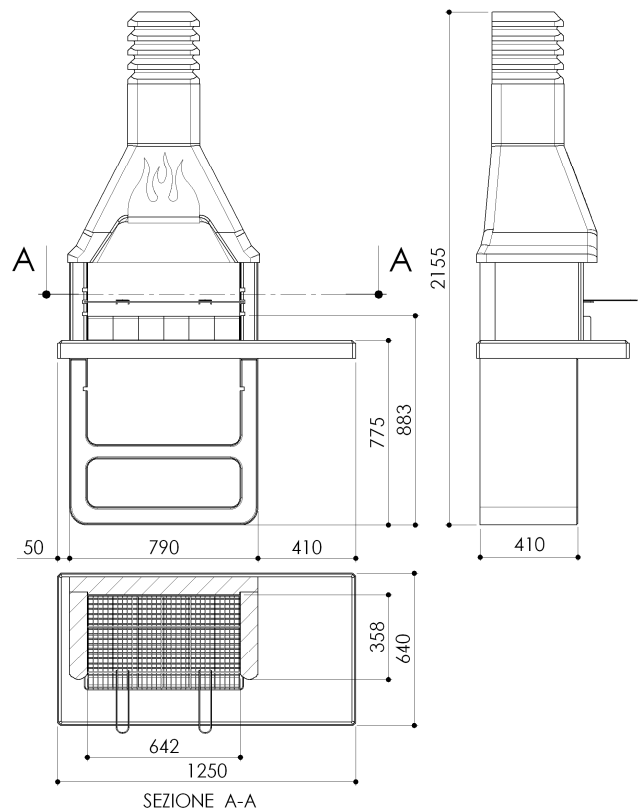

**PROMETEO**

Utilizzare:

Carbonella

Legna

Codice SAROM:	<b>050483</b>
Codice EAN :	<b>8023034046228</b>
Ingombro BBQ :	<b>1250x640x2155 mm</b>
Peso Netto :	<b>373 Kg</b>
Peso Lordo :	<b>382 Kg</b>
Dim. Imballo :	<b>820x600x1485 mm</b>
Pallet :	<b>820x600 mm</b>

Versioni Montate:

- B** BIANCO Code: **050483B** - EAN: **8023034046235**  
Dim.: **1250x640x2005\*** - Pall.: **820x600**  
\*comignolo smontato
- N** NATURALE Code: **...N** - EAN: **...**  
Dim.: **...** - Pall.: **...**

Dettaglio imballo:

**COMPONENTI INCLUSI:**

**ESPLOSO:**

**VISTA FRONTE, LATO, SEZIONE:**

I presenti disegni sono di proprietà esclusiva della Sarom spa, ne è vietata la riproduzione anche parziale se non espressamente autorizzata / The enclosed designs and pictures are exclusive property of Co.Sarom Spa. Any total and/or partial use, distribution, reproduction is strictly prohibited, if not explicitly authorized