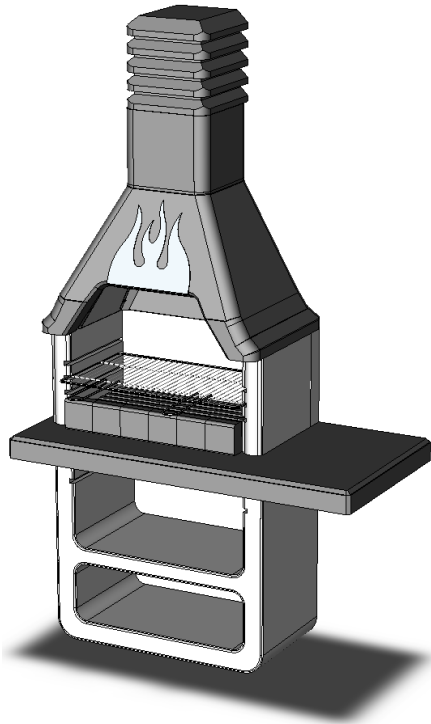

**PROMETEO**

Utilizzare:

Carbonella

Legna

Codice SAROM:	<b>050483</b>
Codice EAN :	<b>8023034046228</b>
Ingombro BBQ :	<b>1250x640x2155 mm</b>
Peso Netto :	<b>373 Kg</b>
Peso Lordo :	<b>382 Kg</b>
Dim. Imballo :	<b>820x600x1485 mm</b>
Pallet :	<b>820x600 mm</b>

Versioni Montate:

- B** BIANCO Code: **050483B** - EAN: **8023034046235**  
Dim.: **1250x640x2005\*** - Pall.: **820x600**  
\*comignolo smontato
- N** NATURALE Code: **...N** - EAN: **...**  
Dim.: **...** - Pall.: **...**

Dettaglio imballo:

**COMPONENTI INCLUSI:**

**ESPLOSO:**

**VISTA FRONTE, LATO, SEZIONE:**

I presenti disegni sono di proprietà esclusiva della Sarom spa, ne è vietata la riproduzione anche parziale se non espressamente autorizzata / The enclosed designs and pictures are exclusive property of Co.Sarom Spa. Any total and/or partial use, distribution, reproduction is strictly prohibited, if not explicitly authorized