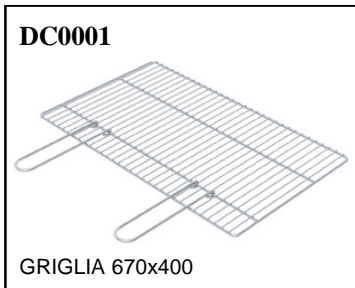

COMPONENTI INCLUSI: