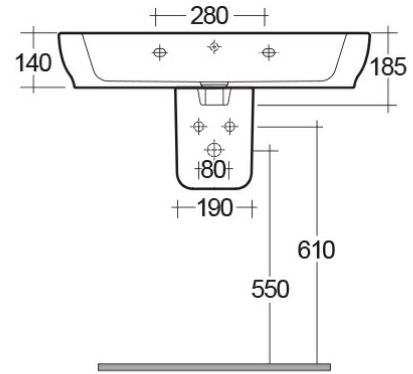

RAK-MOON

Lavabo | Semicolonna

RAK
CERAMICS

Scheda tecnica

Dimensioni: 800 x 500 mm

Peso: 27 Kg

Colore: bianco alpino

Forma: Ovale

Troppopieno: sì

Collezione: [RAK-MOON](#)

Codice	Nome
MOPD00002	MOON HALF PEDESTAL
MOWB00002	MOON WASH BASIN 80CM

Dimensions: All dimensions in mm tolerance $\pm 5\%$ for below 200mm and $\pm 3\%$ for above 200mm.