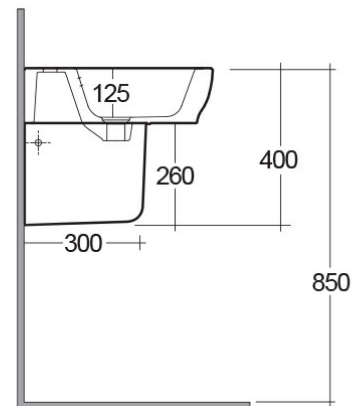

RAK-MOON

Lavabo | Semicolonna

RAK
CERAMICS

Scheda tecnica

Dimensioni: 800 x 500 mm

Peso: 27 Kg

Colore: bianco alpino

Forma: Ovale

Troppopieno: sì

Collezione: [RAK-MOON](#)

Codice	Nome
MOPD00002	MOON HALF PEDESTAL
MOWB00002	MOON WASH BASIN 80CM

Dimensions: All dimensions in mm tolerance $\pm 5\%$ for below 200mm and $\pm 3\%$ for above 200mm.