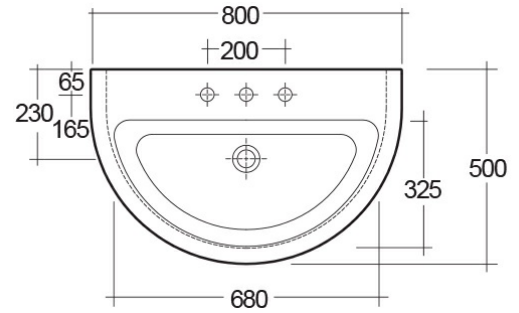

RAK-MOON

Lavabo | Semicolonna

RAK
CERAMICS

Scheda tecnica

Dimensioni: 800 x 500 mm

Peso: 27 Kg

Colore: bianco alpino

Forma: Ovale

Troppopieno: sì

Collezione: [RAK-MOON](#)

Codice	Nome
MOPD00002	MOON HALF PEDESTAL
MOWB00002	MOON WASH BASIN 80CM

Dimensions: All dimensions in mm tolerance $\pm 5\%$ for below 200mm and $\pm 3\%$ for above 200mm.