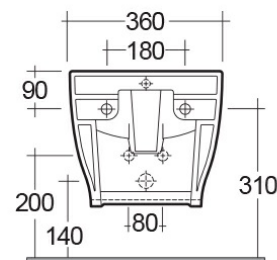

### Scheda tecnica

Dimensioni: 360 x 560 mm

Peso: 21 Kg

Colore: bianco alpino

Parti: MOBI00002 - MOON BIDET WALL HUNG 56CM

Collezione: [RAK-MOON](#)

Codice	Nome
MOBI00002	MOON BIDET WALL HUNG 56CM

Dimensions: All dimensions in mm tolerance  $\pm 5\%$  for below 200mm and  $\pm 3\%$  for above 200mm.