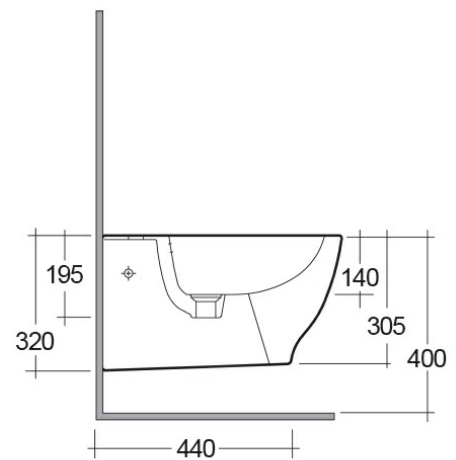

### Scheda tecnica

Dimensioni: 360 x 560 mm

Peso: 21 Kg

Colore: bianco alpino

Parti: MOBI00002 - MOON BIDET WALL HUNG 56CM

Collezione: [RAK-MOON](#)

Codice	Nome
MOBI00002	MOON BIDET WALL HUNG 56CM

Dimensions: All dimensions in mm tolerance  $\pm 5\%$  for below 200mm and  $\pm 3\%$  for above 200mm.