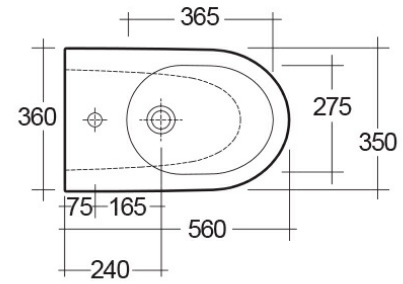

### Scheda tecnica

Dimensioni: 360 x 560 mm

Peso: 21 Kg

Colore: bianco alpino

Parti: MOBI00002 - MOON BIDET WALL HUNG 56CM

Collezione: [RAK-MOON](#)

Codice	Nome
MOBI00002	MOON BIDET WALL HUNG 56CM

Dimensions: All dimensions in mm tolerance  $\pm 5\%$  for below 200mm and  $\pm 3\%$  for above 200mm.