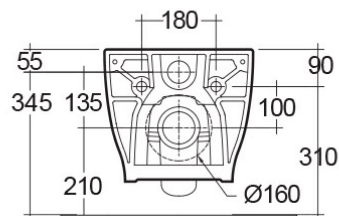

RAK-MOON

Sospeso | WC

RAK
CERAMICS

Scheda tecnica

Dimensioni: 560 x 360 mm

Peso: 27 Kg

Colore: bianco alpino

Tipo di scarico: A parete

Sifone: Nascosto

Opzioni del sedile: Urea

Forma: Rotonda

Chiusura rallentata: sì

Doppio scarico: sì

Collezione: [RAK-MOON](#)

Codice Nome

MOWC00002 MOON WATER CLOSET WALL HUNG 56CM

Dimensions: All dimensions in mm tolerance $\pm 5\%$ for below 200mm and $\pm 3\%$ for above 200mm.

Note: Due to a continuing development programme to improve design and performance, the manufacturer reserves all rights to vary specifications without prior information.