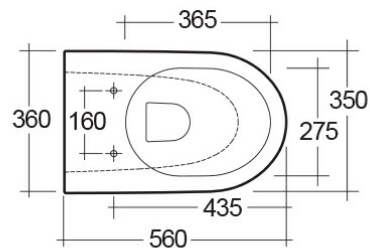

RAK-MOON

Sospeso | WC

RAK
CERAMICS

Scheda tecnica

Dimensioni: 560 x 360 mm

Peso: 27 Kg

Colore: bianco alpino

Tipo di scarico: A parete

Sifone: Nascosto

Opzioni del sedile: Urea

Forma: Rotonda

Chiusura rallentata: sì

Doppio scarico: sì

Collezione: [RAK-MOON](#)

Codice Nome

MOWC00002 MOON WATER CLOSET WALL HUNG 56CM

Dimensions: All dimensions in mm tolerance $\pm 5\%$ for below 200mm and $\pm 3\%$ for above 200mm.

Note: Due to a continuing development programme to improve design and performance, the manufacturer reserves all rights to vary specifications without prior information.