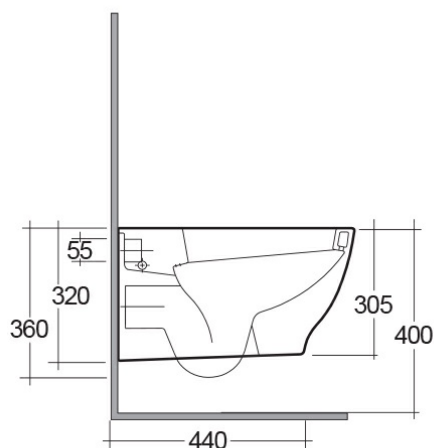

RAK-MOON

Sospeso | WC

RAK
CERAMICS

Scheda tecnica

Dimensioni: 560 x 360 mm

Peso: 27 Kg

Colore: bianco alpino

Tipo di scarico: A parete

Sifone: Nascosto

Opzioni del sedile: Urea

Forma: Rotonda

Chiusura rallentata: sì

Doppio scarico: sì

Collezione: [RAK-MOON](#)

Codice Nome

MOWC00002 MOON WATER CLOSET WALL HUNG 56CM

Dimensions: All dimensions in mm tolerance $\pm 5\%$ for below 200mm and $\pm 3\%$ for above 200mm.

Note: Due to a continuing development programme to improve design and performance, the manufacturer reserves all rights to vary specifications without prior information.