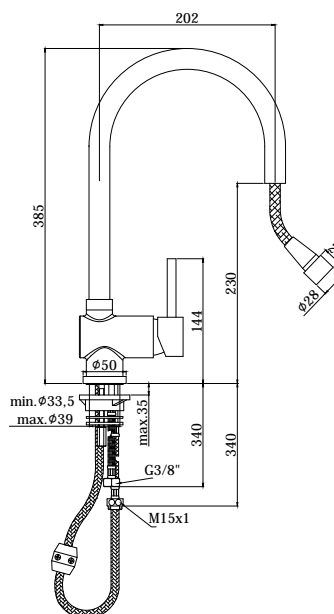

COLLEZIONE

stick

IMMAGINE PRODOTTO

DISEGNO TECNICO

DESCRIZIONE

Miscelatore lavello monoforo con canna orientabile completo di:

- set 2 flessibili inox 3/8" G
- 1 flessibile inox M15x1
- 1 flessibile nylon 1/2" G x M15x1 cm. 150 con piombo

ART.

SK 185 . .

con doccia estraibile (monogetto) in metallo

FINITURE

SK

CR - cromo

ST - finitura steel looking

DOCUMENTAZIONE