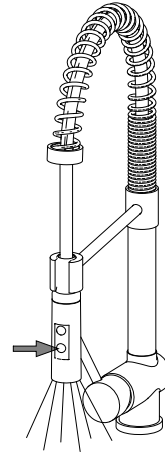

M

Manutenzione
Service