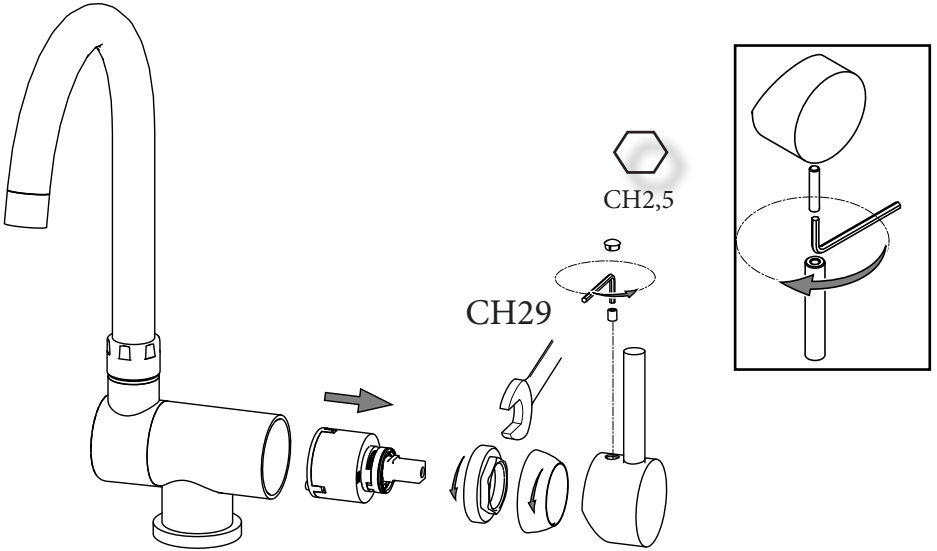

STICK

SK 180..
SK 189..
SK 185..
SK 178..
SK 179..

IST047
Rev.2016.04

1

Montaggio Assembly

$65 \pm 5^{\circ}\text{C}$

$15 \pm 5^{\circ}\text{C}$

MIN - MAX

Sostituzione Canna How to replace Spout

189

180

Sostituzione Flex Inox
How to replace Flex Inox

Sostituzione Distanziale supporto doccia
How to replace Hans-shower bracket