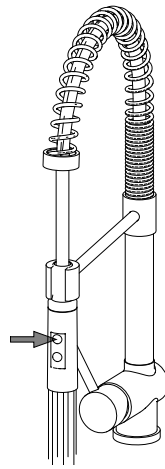

M

Manutenzione
Service