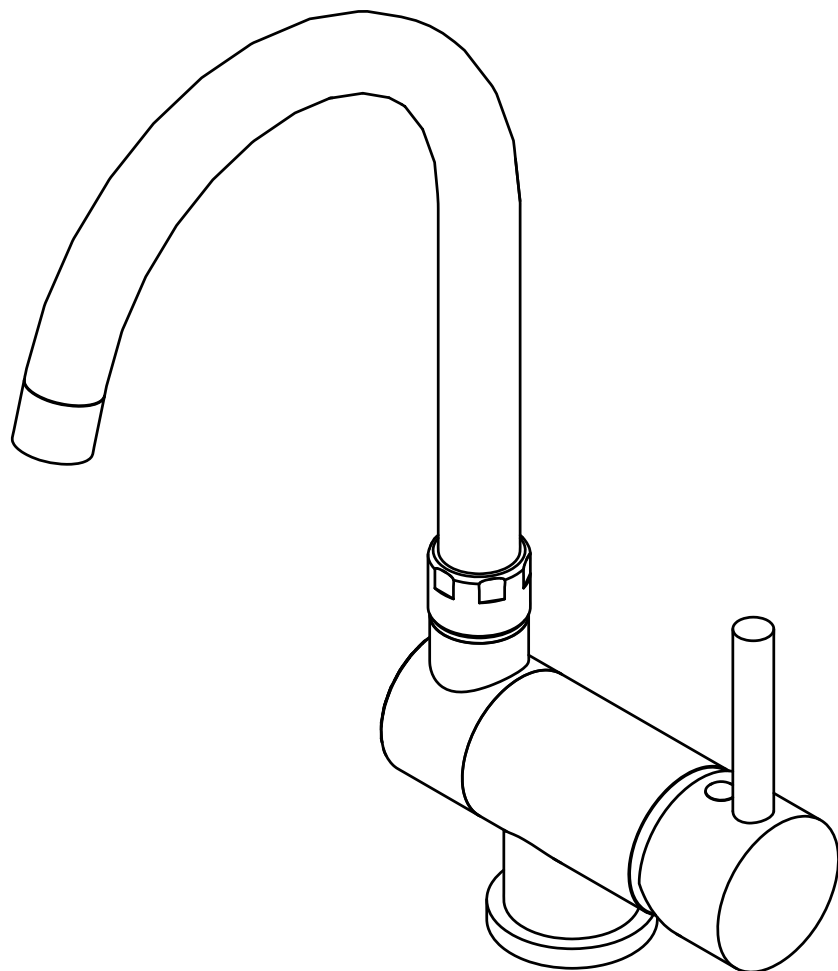

STICK

SK 180..
SK 189..
SK 185..
SK 178..
SK 179..

IST047
Rev.2016.04

1

Montaggio Assembly

$65 \pm 5^{\circ}\text{C}$

$15 \pm 5^{\circ}\text{C}$

MIN - MAX

Sostituzione Canna How to replace Spout

189

180

Sostituzione Flex Inox
How to replace Flex Inox

Sostituzione Distanziale supporto doccia
How to replace Hans-shower bracket