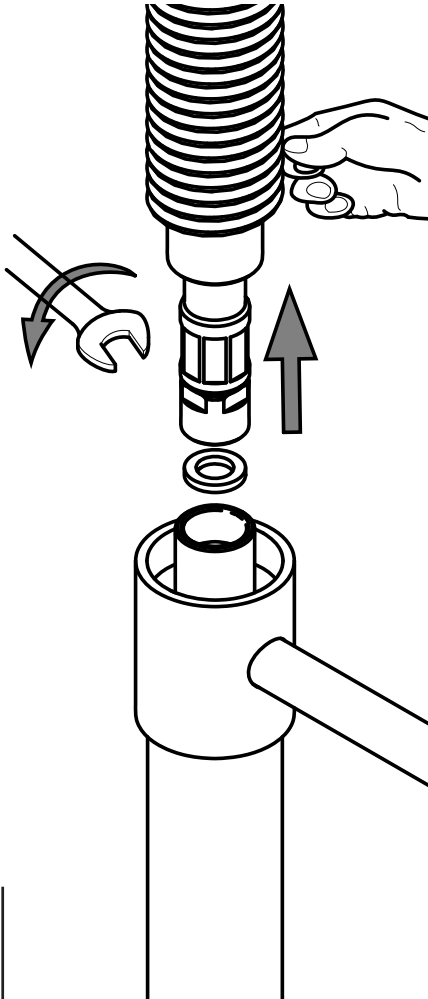

STICK

SK 180..
SK 189..
SK 185..
SK 178..
SK 179..

IST047
Rev.2016.04

1

Montaggio Assembly

$65 \pm 5^{\circ}\text{C}$

$15 \pm 5^{\circ}\text{C}$

MIN - MAX

Sostituzione Canna How to replace Spout

189

180

Sostituzione Flex Inox
How to replace Flex Inox

Sostituzione Distanziale supporto doccia
How to replace Hans-shower bracket