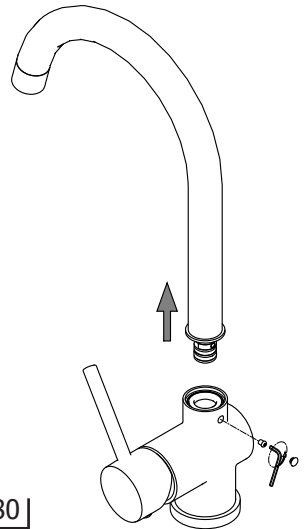

STICK

SK 180..
SK 189..
SK 185..
SK 178..
SK 179..

IST047
Rev.2016.04

1

Montaggio Assembly

$65 \pm 5^{\circ}\text{C}$

$15 \pm 5^{\circ}\text{C}$

MIN - MAX

Sostituzione Canna How to replace Spout

189

180

Sostituzione Flex Inox
How to replace Flex Inox

Sostituzione Distanziale supporto doccia
How to replace Hans-shower bracket