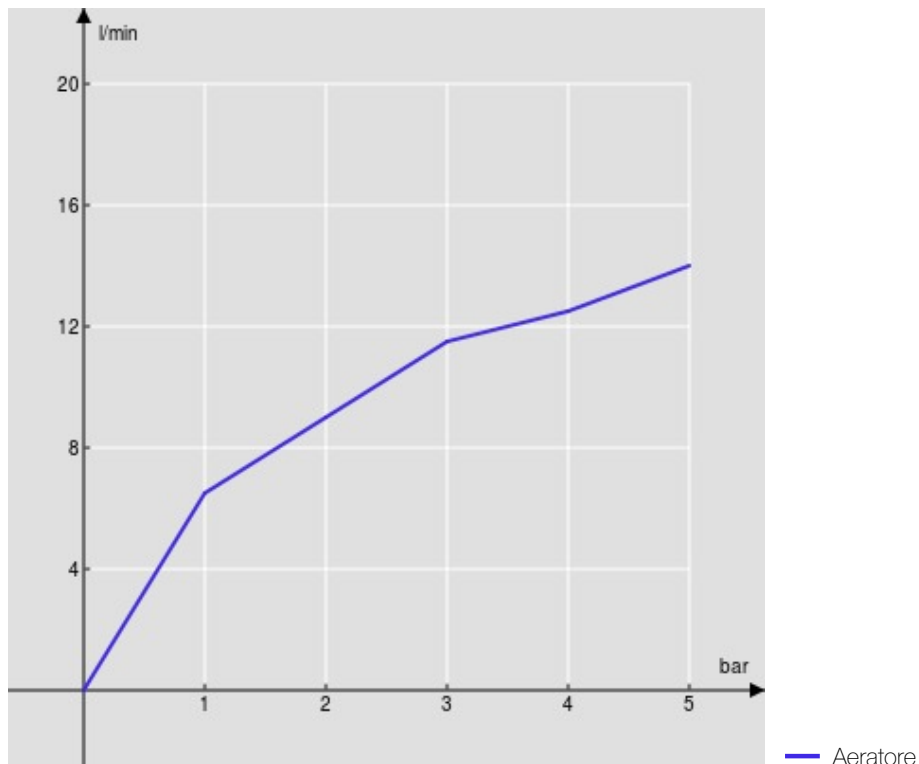

SPECIFICHE

Monocomando a risparmio energetico

Chrome

Aeratore anticalcare M 24 x 1

Aeratore 5 l/min incluso nella confezione

Scarico 1 1/4" con sistema brevettato SNAP

Flessibili inox ø 3/8"

Limitatore di energia con apertura in acqua fredda

Limitatore di portata con freno al 50%

Imballo: 41,5 x 16 x 7,5 cm / 0,00498 m³ / 1,78 kg

CERTIFICAZIONI

DIAGRAMMA DI PORTATA: ACQUA CALDA/FREDDA

DIAGRAMMA DI PORTATA: ACQUA MISCELATA