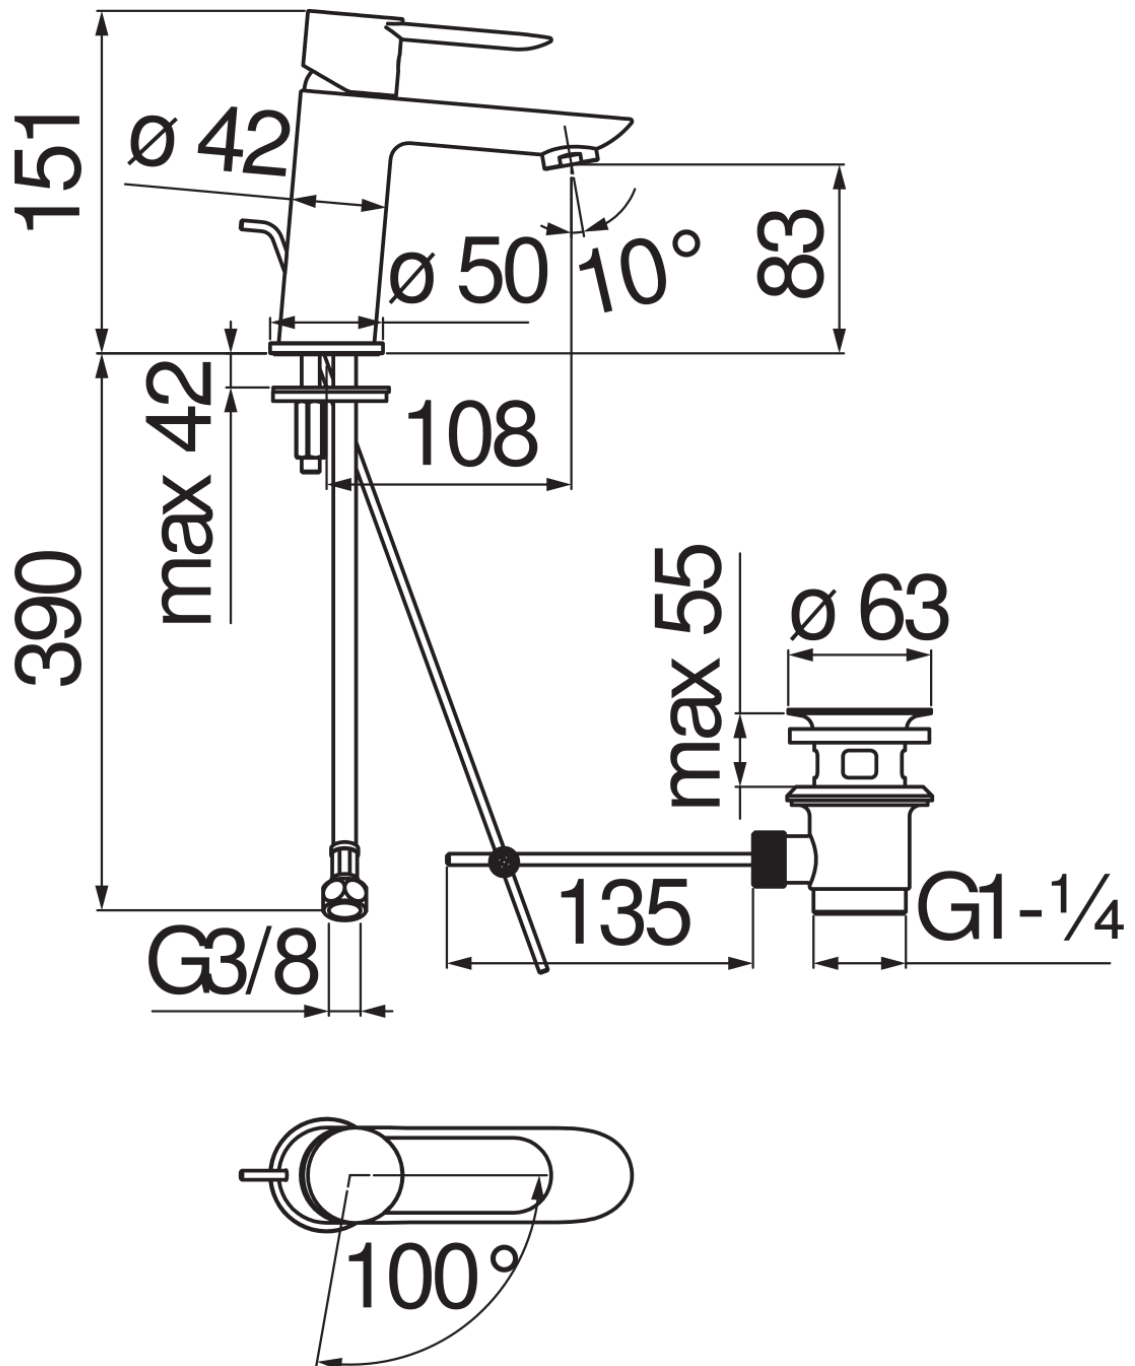

SPECIFICHE

Monocomando a risparmio energetico

Chrome

Aeratore anticalcare M 24 x 1

Aeratore 5 l/min incluso nella confezione

Scarico 1 1/4" con sistema brevettato SNAP

Flessibili inox ø 3/8"

Limitatore di energia con apertura in acqua fredda

Limitatore di portata con freno al 50%

Imballo: 41,5 x 16 x 7,5 cm / 0,00498 m³ / 1,78 kg

CERTIFICAZIONI

DIAGRAMMA DI PORTATA: ACQUA CALDA/FREDDA

DIAGRAMMA DI PORTATA: ACQUA MISCELATA