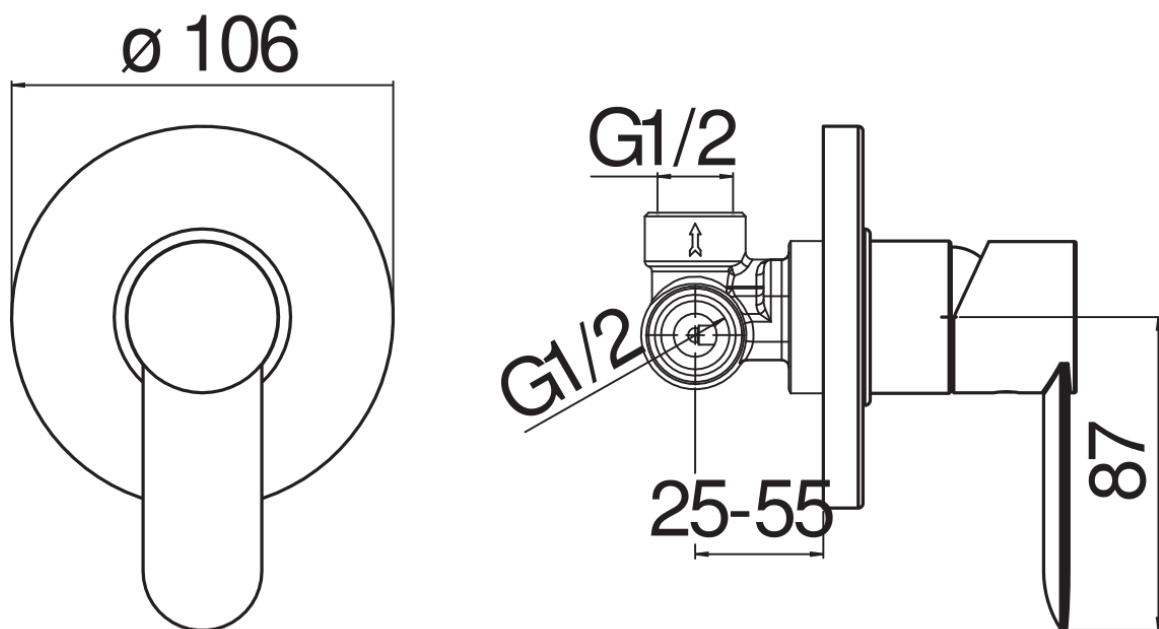

SPECIFICHE

Monocomando incasso a 1 via

Chrome

Ingresso acqua calda e acqua fredda \varnothing 1/2"

Uscita \varnothing 1/2"

Parte esterna e parte incasso

Limitatore di portata con freno al 50%

Imballo: 14 x 12,5 x 8 cm / 0,0014 m³ / 0,91 kg

CERTIFICAZIONI

DIAGRAMMA DI PORTATA: ACQUA CALDA/FREDDA

DIAGRAMMA DI PORTATA: ACQUA MISCELATA