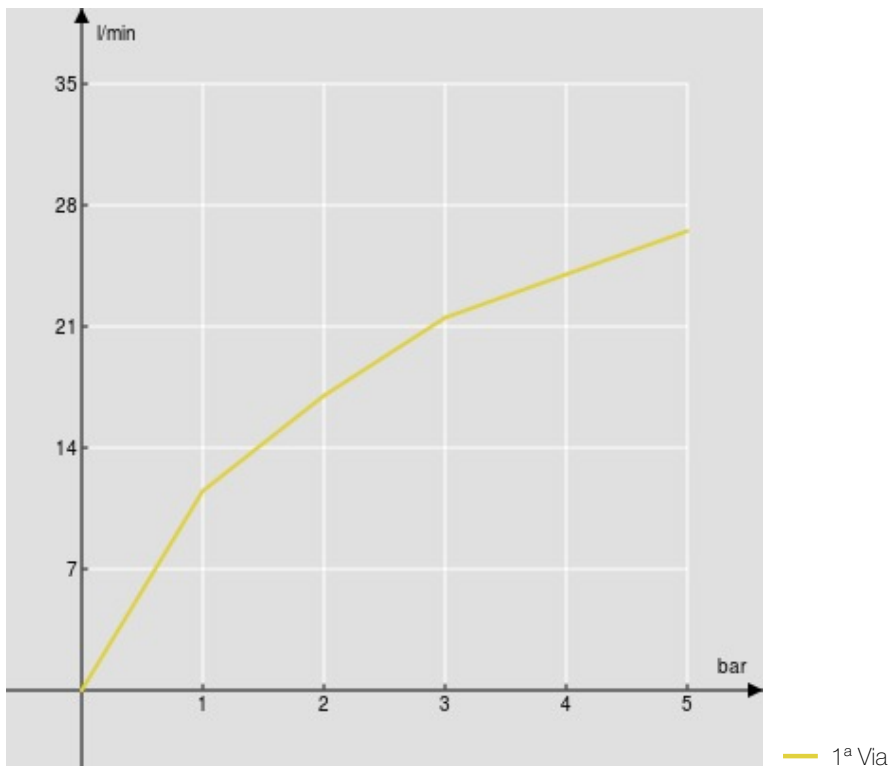

SPECIFICHE

Monocomando incasso a 1 via

Chrome

Ingresso acqua calda e acqua fredda \varnothing 1/2"

Uscita \varnothing 1/2"

Parte esterna e parte incasso

Limitatore di portata con freno al 50%

Imballo: 14 x 12,5 x 8 cm / 0,0014 m³ / 0,91 kg

CERTIFICAZIONI

DIAGRAMMA DI PORTATA: ACQUA CALDA/FREDDA

DIAGRAMMA DI PORTATA: ACQUA MISCELATA