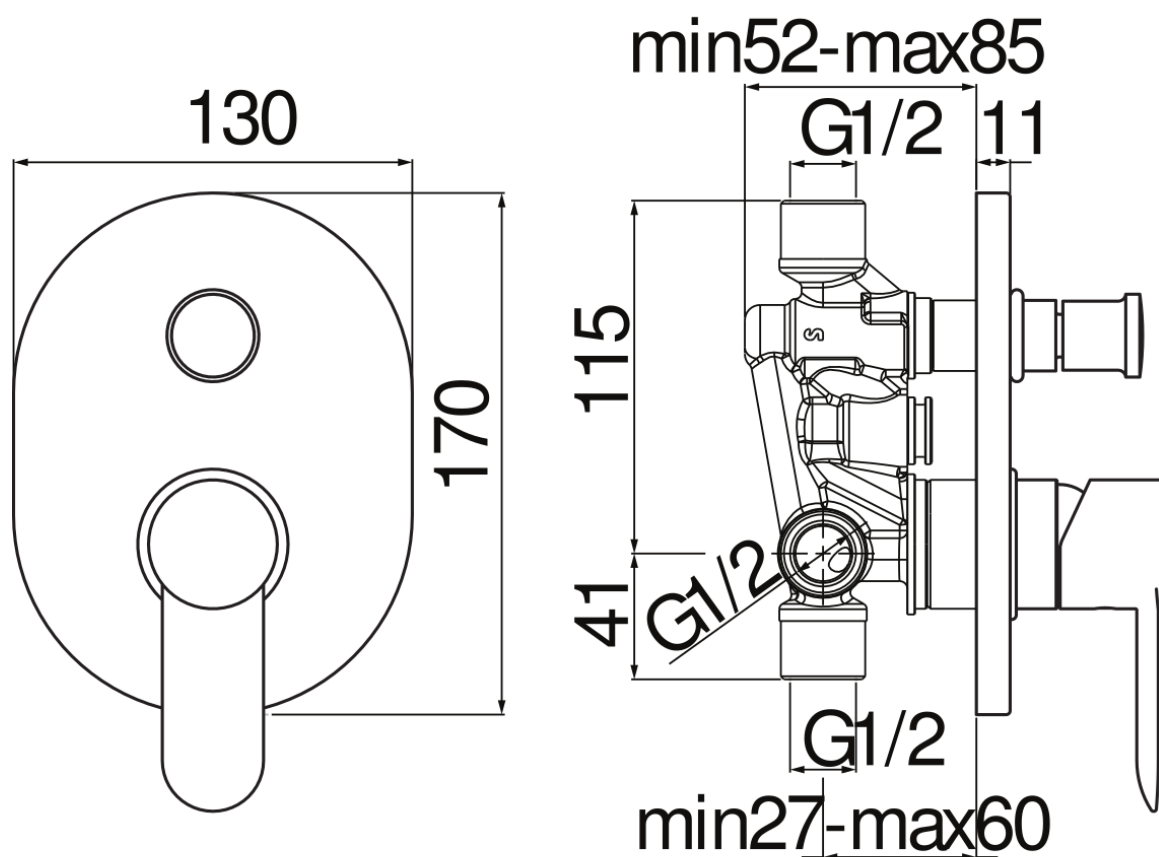

SPECIFICHE

Monocomando incasso a 2 vie

Chrome

Ingresso acqua calda e acqua fredda \varnothing 1/2"

Uscite \varnothing 1/2"

Deviatore con ritorno automatico

Parte esterna e parte incasso

Limitatore di portata con freno al 50%

Imballo: 22 x 15,5 x 15 cm / 0,00512 m³ / 1,92 kg

CERTIFICAZIONI

DIAGRAMMA DI PORTATA: ACQUA CALDA/FREDDA

DIAGRAMMA DI PORTATA: ACQUA MISCELATA