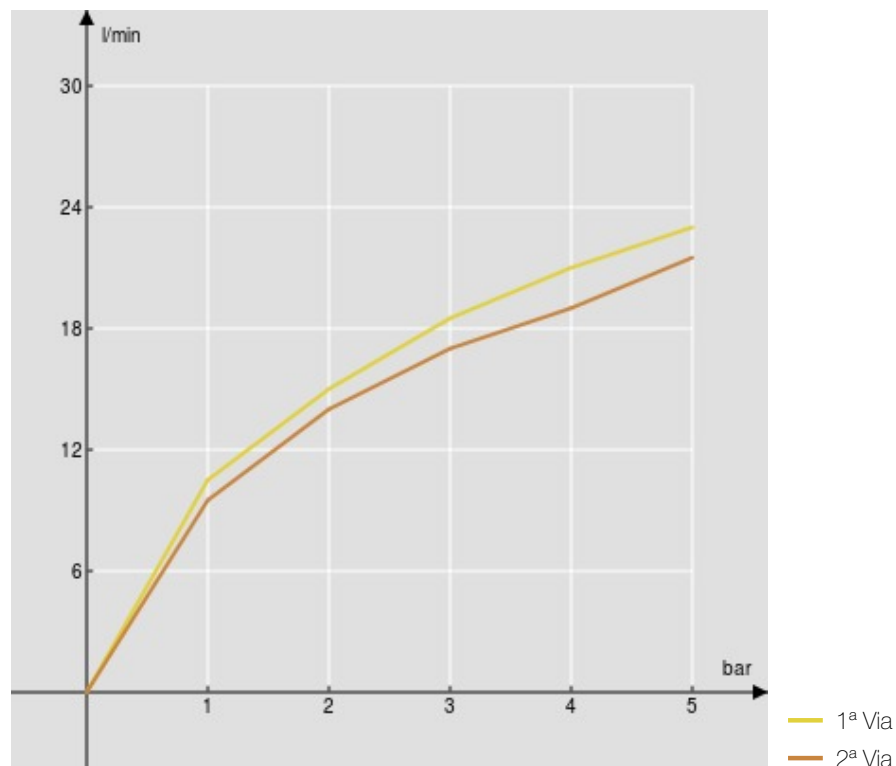

SPECIFICHE

Monocomando incasso a 2 vie

Chrome

Ingresso acqua calda e acqua fredda \varnothing 1/2"

Uscite \varnothing 1/2"

Deviatore con ritorno automatico

Parte esterna e parte incasso

Limitatore di portata con freno al 50%

Imballo: 22 x 15,5 x 15 cm / 0,00512 m³ / 1,92 kg

CERTIFICAZIONI

DIAGRAMMA DI PORTATA: ACQUA CALDA/FREDDA

DIAGRAMMA DI PORTATA: ACQUA MISCELATA