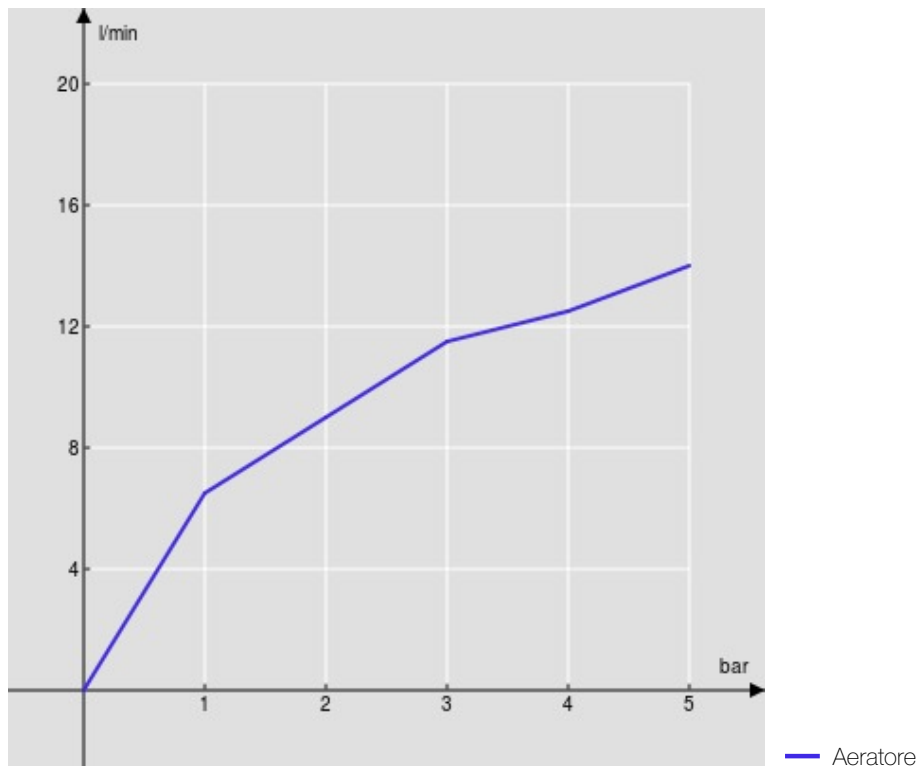

SPECIFICHE

Monocomando a bacinella a risparmio energetico

Chrome

Aeratore anticalcare M 24 x 1

Aeratore 5 l/min incluso nella confezione

Scarico 1 1/4" push

Flessibili inox ø 3/8"

Limitatore di energia con apertura in acqua fredda

Limitatore di portata con freno al 50%

Imballo: 56,5 x 29 x 7,1 cm / 0,01163 m³ / 2,89 kg

CERTIFICAZIONI

DIAGRAMMA DI PORTATA: ACQUA CALDA/FREDDA

DIAGRAMMA DI PORTATA: ACQUA MISCELATA