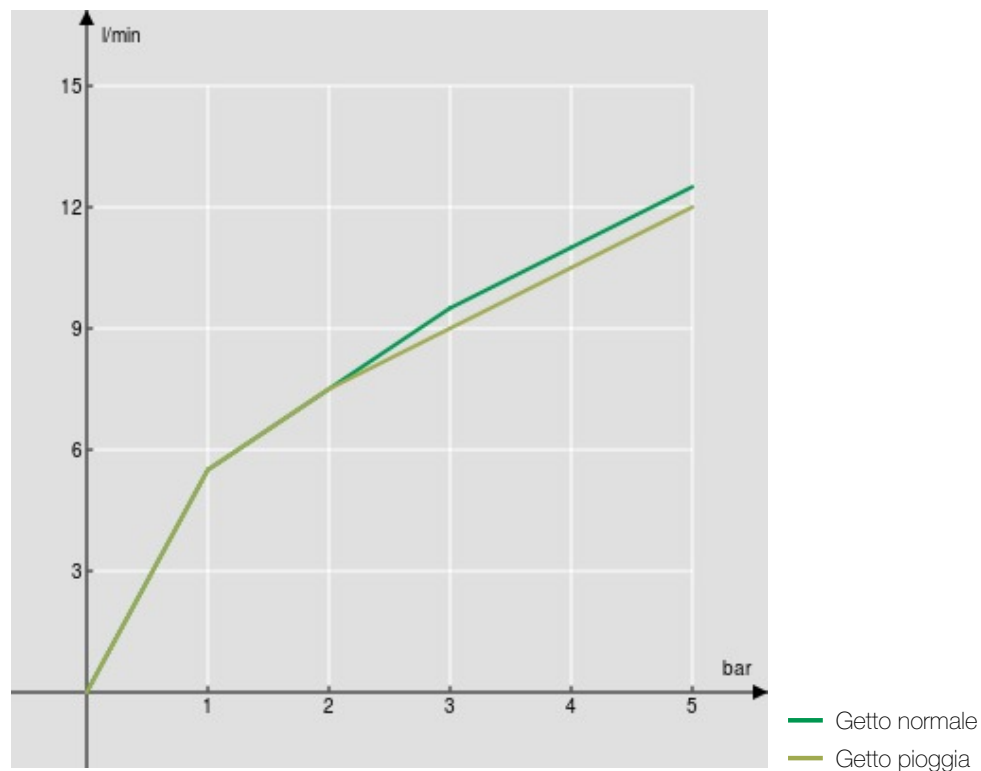

SPECIFICHE

Monocomando

Chrome

Bocca girevole 360°

Doccetta a 2 getti orientabile

Flessibili inox ø 3/8"

Limitatore di portata con freno al 50%

Imballo: 56,5 x 29 x 7,1 cm / 0,01163 m<sup>3</sup> / 3,37 kg

CERTIFICAZIONI

DIAGRAMMA DI PORTATA: ACQUA CALDA/FREDDA

DIAGRAMMA DI PORTATA: ACQUA MISCELATA