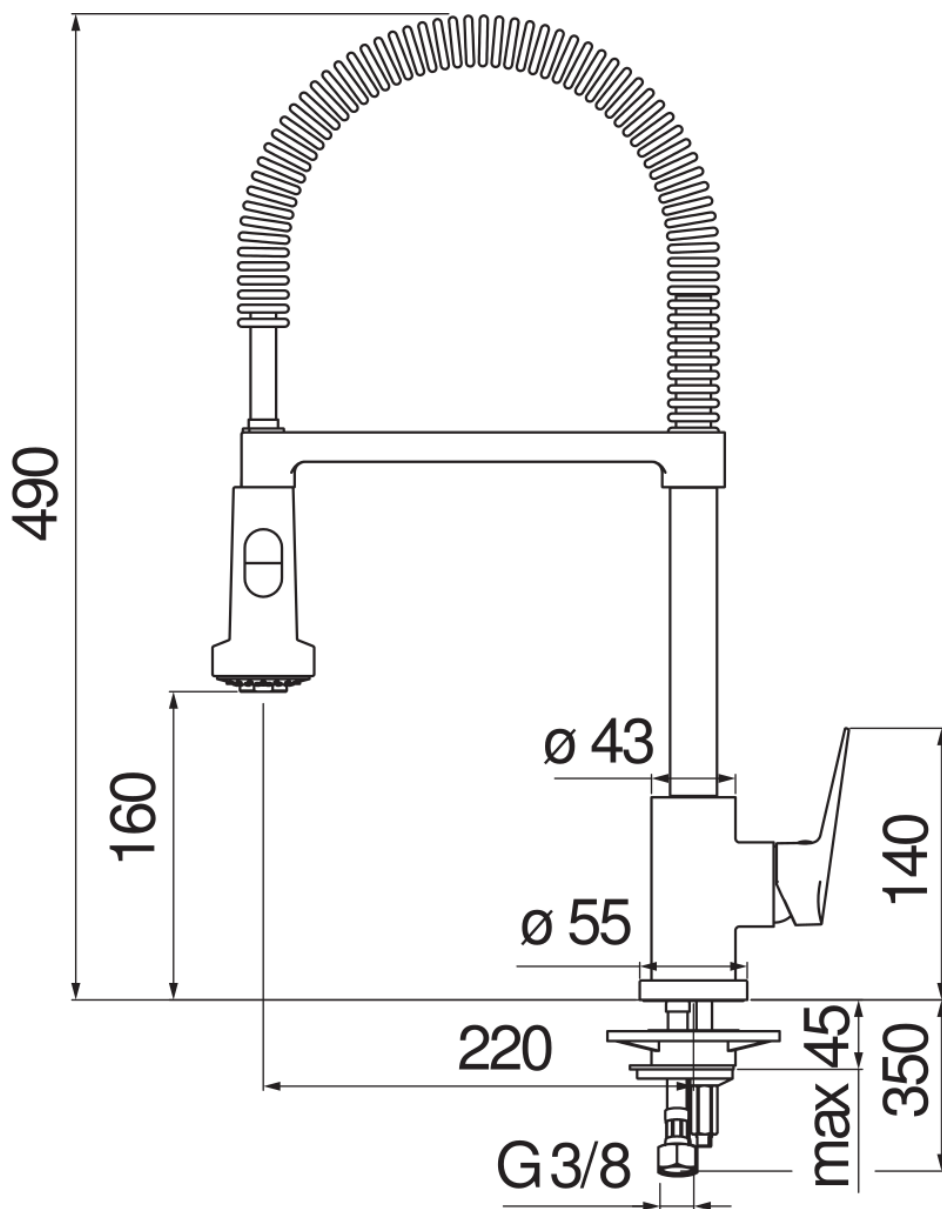

SPECIFICHE

Monocomando

Chrome

Bocca girevole 360°

Doccetta a 2 getti orientabile

Flessibili inox ø 3/8"

Limitatore di portata con freno al 50%

Imballo: 56,5 x 29 x 7,1 cm / 0,01163 m<sup>3</sup> / 3,37 kg

CERTIFICAZIONI

DIAGRAMMA DI PORTATA: ACQUA CALDA/FREDDA

DIAGRAMMA DI PORTATA: ACQUA MISCELATA