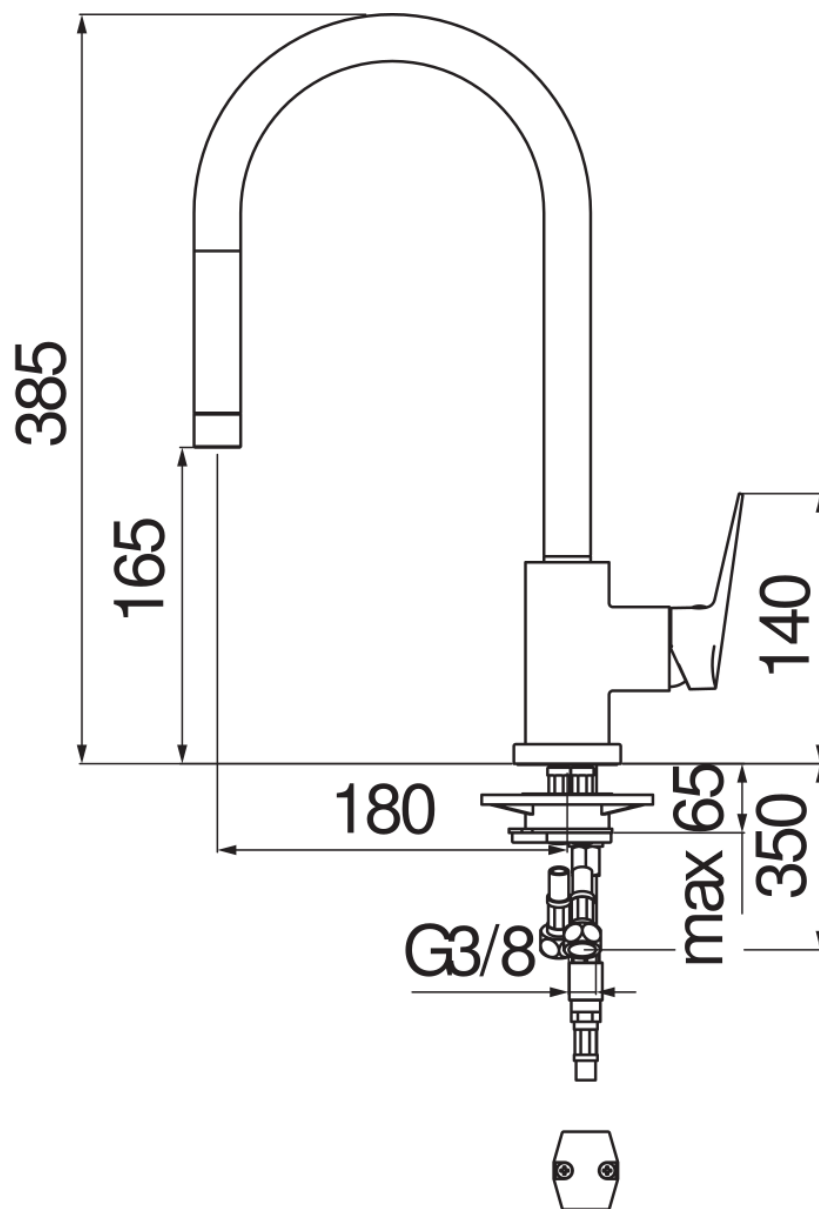

SPECIFICHE

Monocomando

Chrome

Bocca girevole

Doccetta monogetto estraibile

Flessibili inox ø 3/8"

Limitatore di portata con freno al 50%

Imballo: 56,5 x 29 x 7,1 cm / 0,01163 m³ / 2,8 kg

CERTIFICAZIONI

DIAGRAMMA DI PORTATA: ACQUA CALDA/FREDDA

DIAGRAMMA DI PORTATA: ACQUA MISCELATA