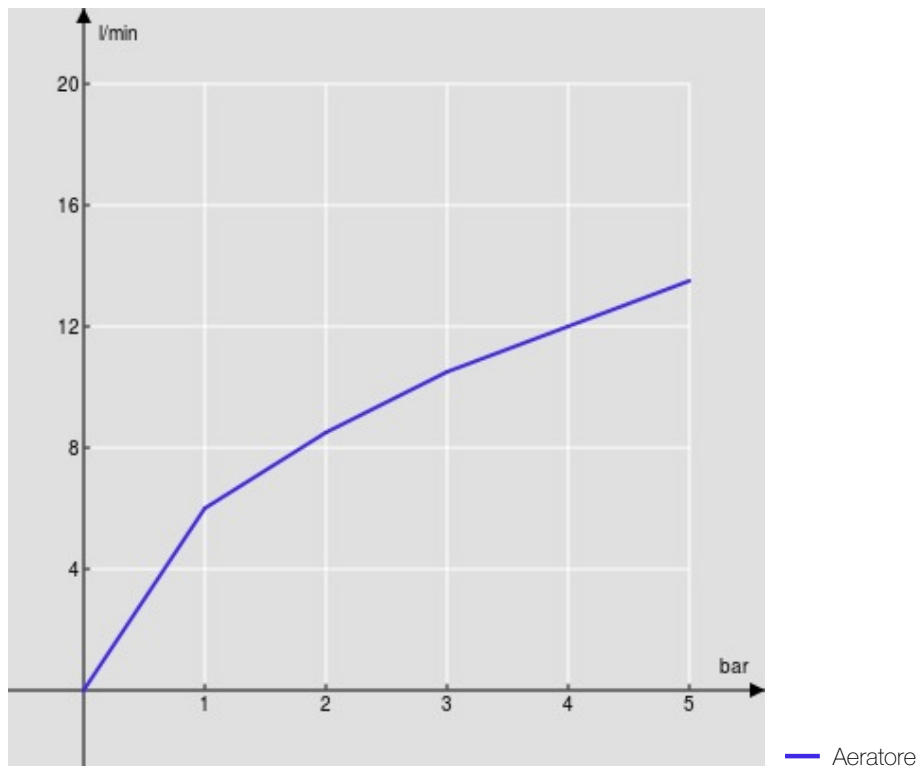

SPECIFICHE

Monocomando

Chrome

Bocca girevole

Doccetta monogetto estraibile

Flessibili inox ø 3/8"

Limitatore di portata con freno al 50%

Imballo: 56,5 x 29 x 7,1 cm / 0,01163 m³ / 2,8 kg

CERTIFICAZIONI

DIAGRAMMA DI PORTATA: ACQUA CALDA/FREDDA

DIAGRAMMA DI PORTATA: ACQUA MISCELATA