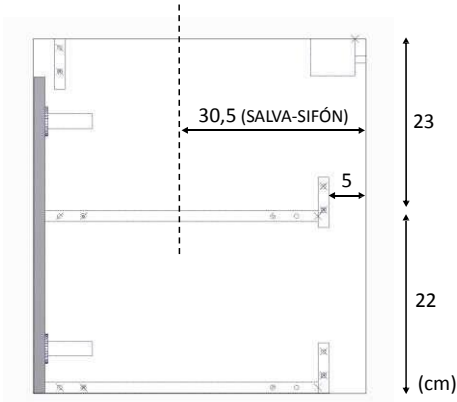

**Misure:**

- Mobile lavabo: 48 cm (altezza) x 80 cm (larghezza) x 45 cm (prof.)
- Specchio: 57,5 cm (altezza) x 80 cm (larghezza) x 1,8 cm (prof.)

**Materiali:**

- Pezzi: Pannello truciolare melaminico. Classificazione secondo contenuto o rilascio di formaldeide **TIPO E1**. Spessore: 15mm.
- Bordi: **P.V.C.** Spessore: 0,6mm e melaminici.

**Componenti:**

- Cerniere in metallo per le ante.
- Dispositivo di fissaggio alla parete regolabile in altezza.

**Colore:**

**Bianco Lucido**

**Riproduzione CEMENTINE**

**Osservazioni:**

- Rubinetto, sifone e valvola non inclusi.
- Lavabo non incluso: compatibile con art. 142-FA30-080
- Ripiano interno con spazio salva sifone.
- Interno in colore bianco.
- Vanno inclusi i dispositivi per il fissaggio del mobile alla parete. Si dovranno utilizzare viti e tasselli adeguati al tipo di parete.
- Peso massimo sopportato mobile: 25 Kg.

**Dati imballaggio:**

Numero colli	Misure	Peso	Volume
1/1	880 x 615 x 105 mm	18,5 Kg	0,057m <sup>3</sup>