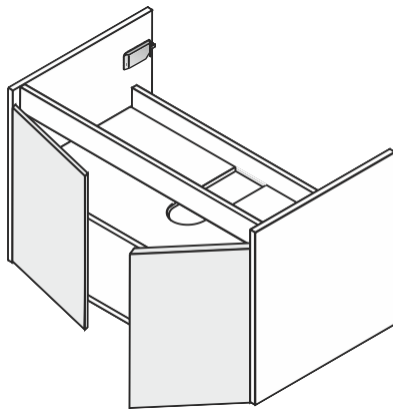

REF: **142-FDU20-BC080**

**DUE** Mobile bagno sospeso 80cm 2 Ante + Specchio

**Informazioni prodotto:** Mobile sospeso per bagno con 2 Ante e un ripiano internote. Include specchio fissato su pannello del solito colore del mobile.

**Misure:**

- Mobile lavabo: 48 cm (altezza) x 80 cm (larghezza) x 45 cm (prof.)
- Specchio: 57,5 cm (altezza) x 80 cm (larghezza) x 1,8 cm (prof.)

**Materiali:**

- Pezzi: Pannello truciolare melaminico. Classificazione secondo contenuto o rilascio di formaldeide **TIPO E1**. Spessore: 15mm.
- Bordi: **P.V.C.** Spessore: 0,6mm e melaminici.

**Componenti:**

- Cerniere in metallo per le ante.
- Dispositivo di fissaggio alla parete regolabile in altezza.

**Colore:**

**Bianco Lucido**

**Riproduzione CEMENTINE**

**Osservazioni:**

- Rubinetto, sifone e valvola non inclusi.
- Lavabo non incluso: compatibile con art. 142-FA30-080
- Ripiano interno con spazio salva sifone.
- Interno in colore bianco.
- Vanno inclusi i dispositivi per il fissaggio del mobile alla parete. Si dovranno utilizzare viti e tasselli adeguati al tipo di parete.
- Peso massimo sopportato mobile: 25 Kg.

**Dati imballaggio:**

Numero colli	Misure	Peso	Volume
1/1	880 x 615 x 105 mm	18,5 Kg	0,057m <sup>3</sup>