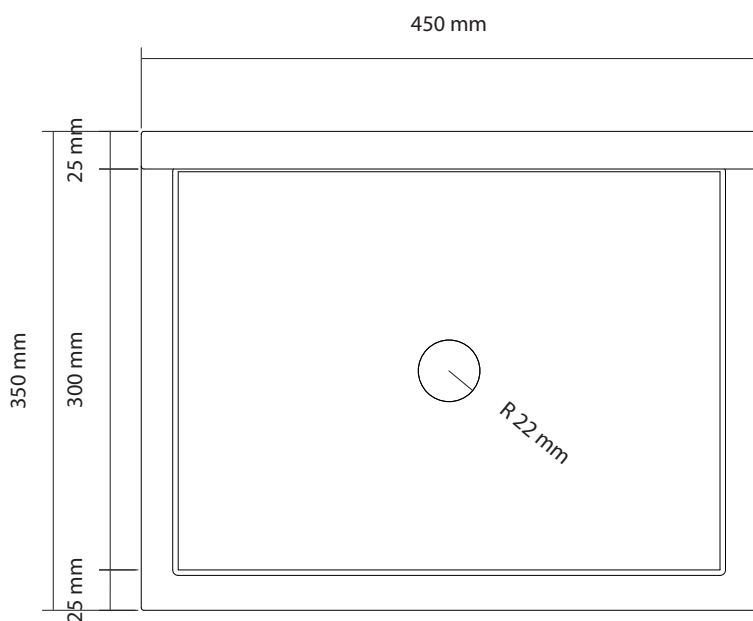

CLS Bianco
White

Antracite
Anthracite Grey

CLS Grigio
Grey

Rosa Antico
Powder Pink