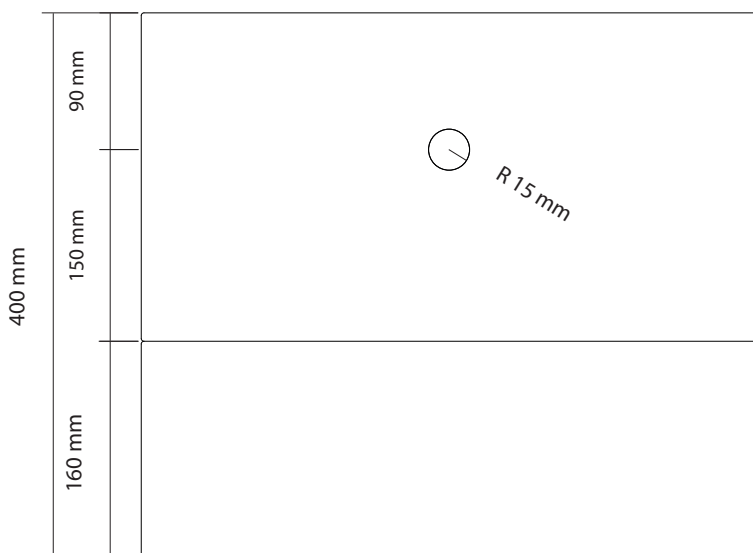

Rientranza sul lato posteriore per l'installazione della staffa STA.NASCOSTA XL.

Recess on the back side for the installation of the STA.NASCOSTA XL bracket.