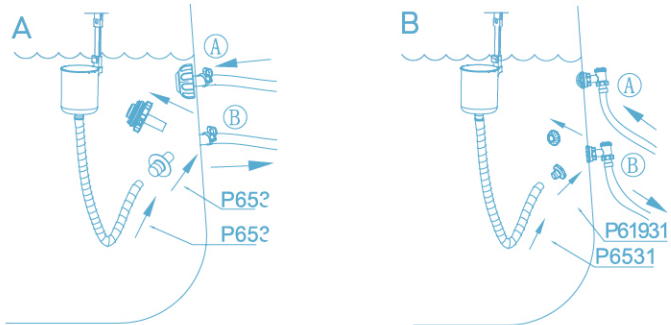

ABOVE GROUND POOLS ACCESSORIES

ITEM · Article · Artículo · Artikel · Artikel · Prodotto · Artykuł

58237

TM DELUXE MAINTENANCE KIT

5,153kg
11,36lb

FILTRATION SYSTEM · Système de filtrage · Sistema de filtración · Filtersystem · Filtersysteem · Sistema di filtraggio · System filtrujący

POLE LENGTH 110"/279 cm
Longueur du manche 279 cm
Pertiga longitud 279 cm
Stangenlänge 279 cm
Pole lengte 279 cm
Lunghezza asta 279 cm
Długość słupka 279 cm

HOSE LENGTH 24.6'/7.5 m
Longueur du tuyau 7.5 m
Manguera longitud 7.5 m
Schlauchlänge 7.5 m
Slang lengte 7.5 m
Lunghezza tubo 7.5 m
Długość rurki 7.5 m

FLOW RATE 2.006m³/h (530gal)