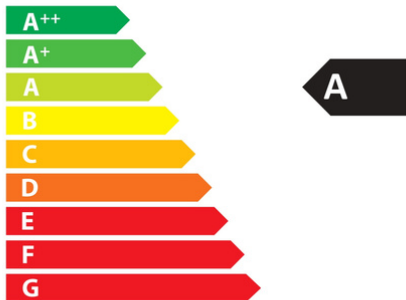

FUNDICIO

ENERG

енергия · ενεργεια

Y IJA

IE IA

CAST S.R.L.

AINHOA cod.S106M

8,1
kW