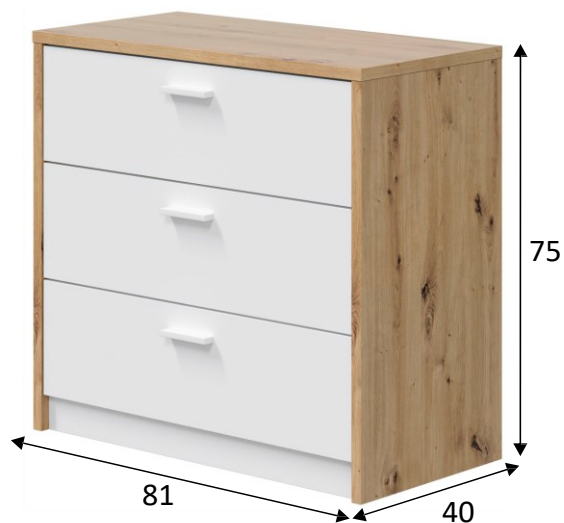

REF: **017849W**

KOMMO Comó 3 cassetti + Scrivania estensibile

Informazioni prodotto:

Comó con tre cassetti con scrivania estensibile da 81cm a 130 cm.

Misure:

- Mobile chiuso: 75 cm (altezza) x 81 cm (larghezza) x 40 cm (prof.)
- Mobile aperto: 75 cm (altezza) x 130 cm (larghezza) x 40 cm (prof.)
- Capacità cassetti: 10 cm (altezza) x 71 cm (larghezza) x 35 cm (prof.)

Materiali:

- Pezzi: Pannello truciolare melaminico.
Classificazione secondo contenuto o rilascio di formaldeide **TIPO E1**. Spessore: 15mm.
- Bordi: **P.V.C.** Spessore: 0,6mm.
- Cassetti: Pannello in fibra di densità media (**MDF/DM**). Spessore: lati 12mm e fondo 3mm. Colore bianco.

Componenti:

- Guide scorrevoli in metallo per i cassetti.
- Guida scorrevole in metallo per l'apertura della scrivania.
- Tacchetti ABS (termoplastico di alta resistenza) antirumore e antigraffio per la parte a contatto con il suolo.
- Chiusura e apertura con bloccaggio tramite perno.
- Maniglie ABS colore bianco (3 unità).

Colore:

Rovere Nodi

Bianco Artik

Osservazioni:

- Peso massimo sopportato per ciascun cassetto: 5Kg.
- Peso massimo sopportato totale: 25 Kg.

Dati imballaggio:

Numero colli	Misure	Peso	Volume	Codice E.A.N.
1/1	890 x 585 x 141 mm	34,70 Kg	0,073m ³	8423490267944