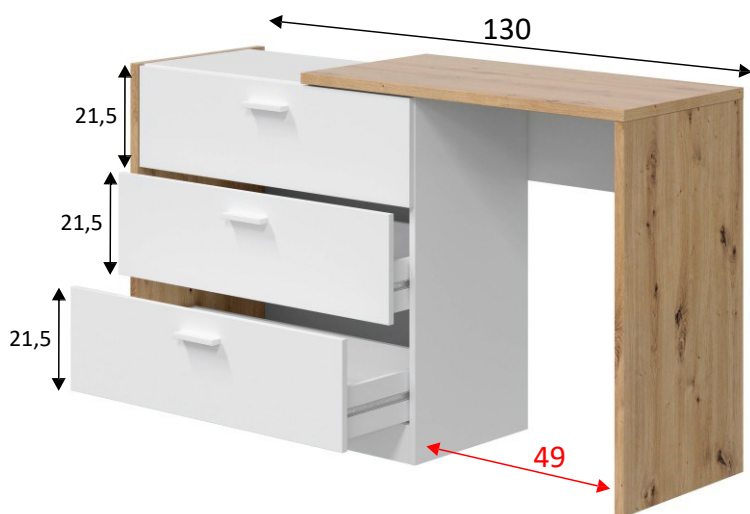

REF: **017849W**

KOMMO Comó 3 cassetti + Scrivania estensibile

Informazioni prodotto:

Comó con tre cassetti con scrivania estensibile da 81cm a 130 cm.

Misure:

- Mobile chiuso: 75 cm (altezza) x 81 cm (larghezza) x 40 cm (prof.)
- Mobile aperto: 75 cm (altezza) x 130 cm (larghezza) x 40 cm (prof.)
- Capacità cassetti: 10 cm (altezza) x 71 cm (larghezza) x 35 cm (prof.)

Materiali:

- Pezzi: Pannello truciolare melaminico.
Classificazione secondo contenuto o rilascio di formaldeide **TIPO E1**. Spessore: 15mm.
- Bordi: **P.V.C.** Spessore: 0,6mm.
- Cassetti: Pannello in fibra di densità media (**MDF/DM**). Spessore: lati 12mm e fondo 3mm. Colore bianco.

Componenti:

- Guide scorrevoli in metallo per i cassetti.
- Guida scorrevole in metallo per l'apertura della scrivania.
- Tacchetti ABS (termoplastico di alta resistenza) antirumore e antigraffio per la parte a contatto con il suolo.
- Chiusura e apertura con bloccaggio tramite perno.
- Maniglie ABS colore bianco (3 unità).

Colore:

Rovere Nodi

Bianco Artik

Osservazioni:

- Peso massimo sopportato per ciascun cassetto: 5Kg.
- Peso massimo sopportato totale: 25 Kg.

Dati imballaggio:

Numero colli	Misure	Peso	Volume	Codice E.A.N.
1/1	890 x 585 x 141 mm	34,70 Kg	0,073m ³	8423490267944