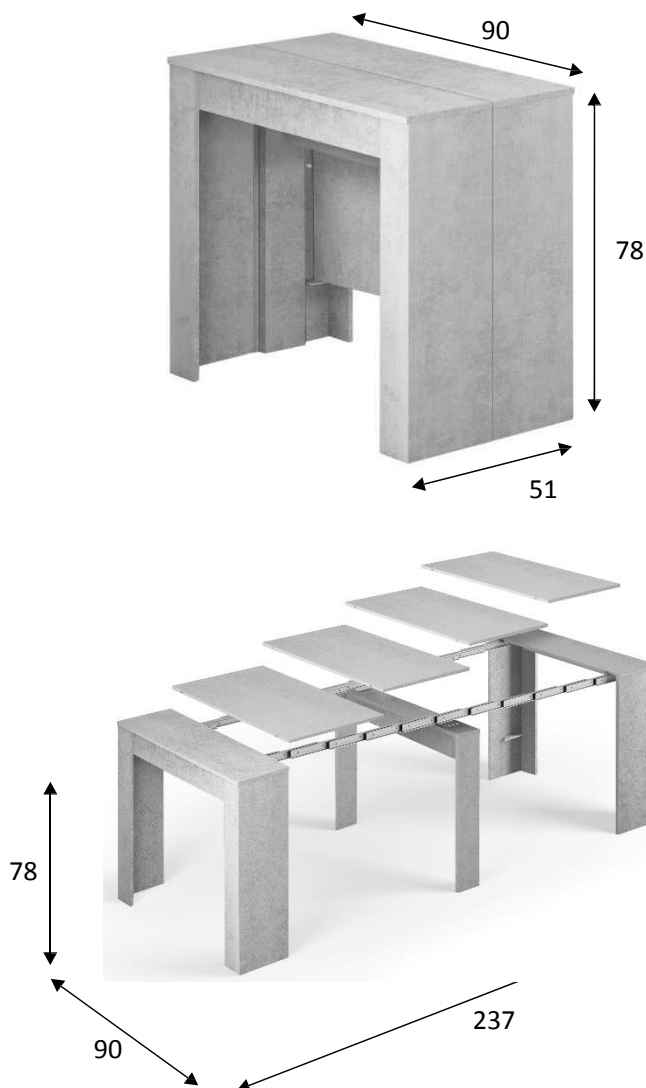

REF: **004580L**

Tavolo consolle multiposizione estensibile

Informazioni prodotto:

Tavolo multifunzione estensibile con 5 possibili posizioni.

Misure:

- Consolle chiusa (posizione 1): 78 cm (altezza) x 90 cm (larghezza) x 51 cm (prof.)
- Consolle aperta (posizione 2): 78 cm (altezza) x 90 cm (larghezza) x 97,5 cm (prof.)
- Consolle aperta (posizione 3): 78 cm (altezza) x 90 cm (larghezza) x 144 cm (prof.)
- Consolle aperta (posizione 4): 78 cm (altezza) x 90 cm (larghezza) x 190,5 cm (prof.)
- Consolle aperta (posizione 5): 78 cm (altezza) x 90 cm (larghezza) x 237 cm (prof.)

Materiali:

- Pezzi: Pannello truciolare melaminico.
Classificazione secondo contenuto o rilascio di formaldeide
TIPO E1. Spessore: 15mm.
- Bordi: P.V.C. Spessore: 0,6mm.

Componenti:

- Guide scorrevoli in metallo pre l'apertura del tavolo.
- Tacchetti ABS antirumore e antigraffio per la parte inferiore del mobile.
- Chiusure in metallo in posizione 1.
- Sopporti in metallo all'interno della consolle, dove riporre le allunghe

Colore:

Cemento

Osservazioni:

- Peso massimo sopportato 25 Kg.

Dati imballaggio:

Numero colli	Misure	Peso	Volume	Codice E.A.N.
1/1	1185 x 740 x 102 mm	48 Kg	0,089m ³	8423490265865