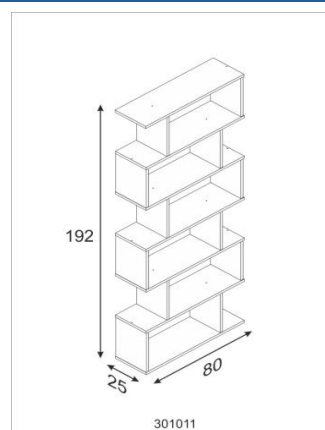

ATHENA Librería Alta

CODICE 301011F

MISURE (cm)

ALTEZZA	LARGHEZZA	PROFONDITÀ
192	80	25

COLORE EAN

Rovere
Canadian 8423490263809

CARATTERISTICHE

Librería alta colore rovere canadian.

Melamina di 18 mm di spessore.

Sei ripiani

IMBALLO

Collo	Misure collo (mm)	Peso netto (kg)	Peso lordo (kg)	unità fila	file palet	unità palet
1	1495 x 516 x 80	26,86	27,41	2	15	30