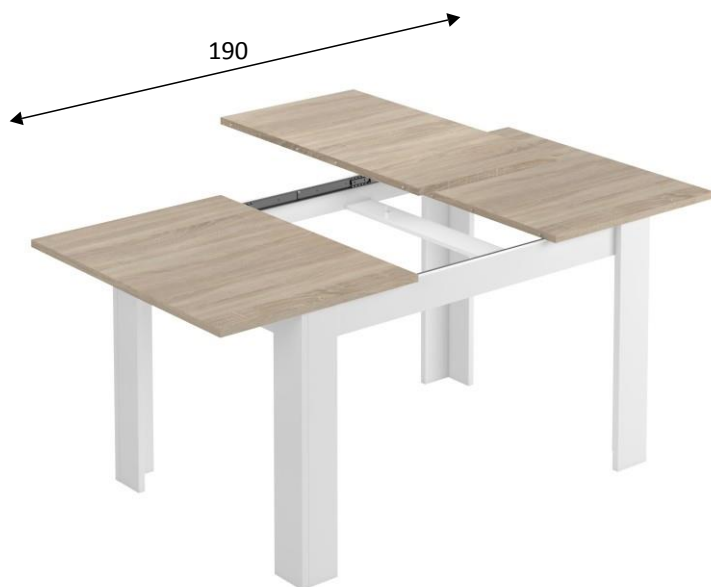

RIF: **0F4586A**

KENDRA Tavolo da pranzo estensibile

Informazioni prodotto:

Tavolo da pranzo estensibile.

Misure:

- Tavolo: 78 cm (altezza) x 140 cm (larghezza) x 90 cm (prof.)
- Tavolo aperto: 78 cm (altezza) x 190 cm (larghezza) x 90 cm (prof.)

Materiali:

- Pezzi: Pannello truciolare melaminico.
Classificazione secondo contenuto o rilascio di formaldeide
TIPO E1. Spessore: 22mm e 15mm.
- Bordi: **P.V.C.** Spessore: 0,6mm.

Componenti:

- Guide scorrevoli in metallo per l'apertura del tavolo.
- Tacchetti ABS antirumore e antigraffio per la parte inferiore del mobile.
- Chiusura in metallo per il bloccaggio del tavolo in posizione chiusa.

Colore:

Bianco Artik

Rovere Canadian

Osservazioni:

- Peso massimo sopportato 25 Kg.

Dati imballaggio:

Numero di colli	Misure	Peso	Volume	Codice E.A.N.
1/1	1390 x 725 x 117 mm	41 Kg	0,117m ³	8423490264776