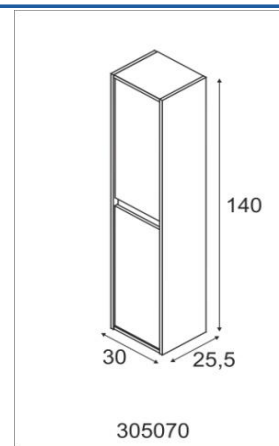

Forés[®]
...con madera de hogar!

DAKOTA Colonna pensile 2 Ante

CODICE

305070H

MISURE (cm)

ALTEZZA

140

LARGHEZZA

30

PROFONDITÀ

26

COLORE

EAN

Nordik

8435318101897

CARATTERISTICHE

Modulo pensile per bagno con 2 ante.

Interno diviso in 4 ripiani.

IMBALLO

COLLI	MISURE COLLO (mm)	Peso netto (kg)	Peso lordo (kg)	unità livello	livelli palet	unità palet
1	1500 x 312 x 70	15,64	15,96	2	17	34