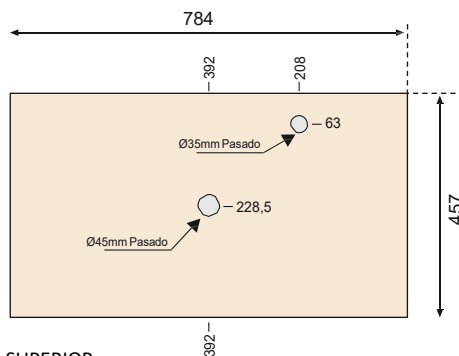

REF: **305732BO**

ONA Mobile bagno 78,5cm 1 Cassetto + 2 Ante

Informazioni prodotto:

Mobile bagno 78,5 cm con cassetto superiore e 2 ante, con piedini.

Misure:

- Mobile lavabo: 80 cm (altezza) x 78,5 cm (larghezza) x 46 cm (prof.)
- Capacità cassetto: 10 cm (altezza) x 70 cm (larghezza) x 35 cm (prof.)

Materiali:

- Pezzi: Pannello truciolare melaminico.
Classificazione secondo contenuto o rilascio di formaldeide
TIPO E1. Spessore: 15mm e 30mm.
- TOP: Pannello **IDRÓFUGO**.
- Bordi: **P.V.C.** Spessore: 0,6mm.
- Cassetti: Pannello in fibra di densità media, laccato. (**MDF/DM**). Spessore: lati 12mm e fondo 3mm. Rivestimento in tessuto.

Osservazioni:

- Rubinetto, sifone e valvola **NON** inclusi.
- **SPECCHIO NON INCLUSO.**
- Lavabo non incluso: compatibile con art. 3059190 (lavabo in ceramica).
- Vanno inclusi i dispositivi per il fissaggio del mobile alla parete. Si dovranno utilizzare viti e tasselli adeguati al tipo di parete.
- Peso massimo sopportato cassetto: 5 Kg.
- Peso massimo sopportato mobile: 28 Kg. (lavabo non incluso)

VISTA SUPERIOR

PERFIL

Dati imballaggio:

| Numero colli | Misure | Peso | Volume | Codice E.A.N. |
|--------------|--------------------|-------|---------------------|---------------|
| 1/1 | 970 x 610 x 100 mm | 27 Kg | 0,059m ³ | 8435318102986 |