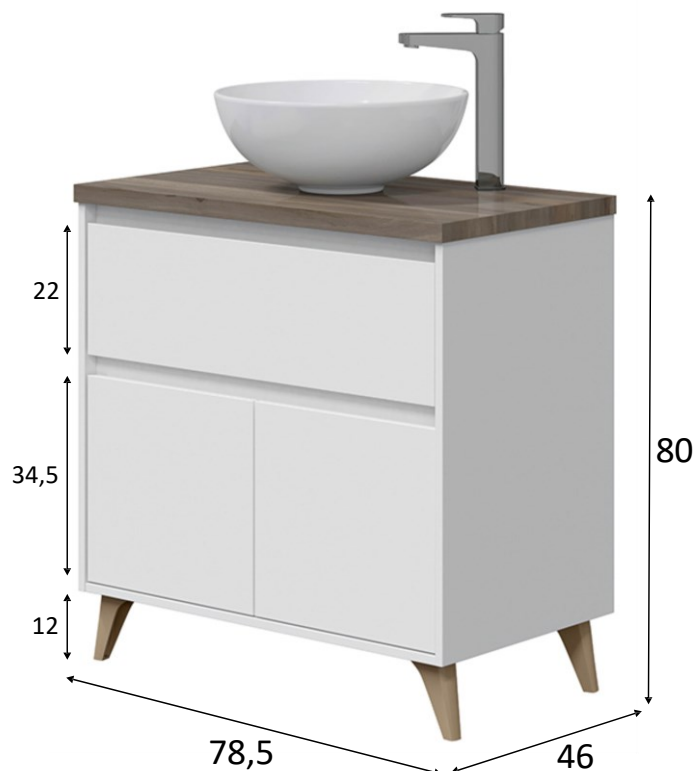

REF: **305732BO**

ONA Mobile bagno 78,5cm 1 Cassetto + 2 Ante

Informazioni prodotto:

Mobile bagno 78,5 cm con cassetto superiore e 2 ante, con piedini.

Misure:

- Mobile lavabo: 80 cm (altezza) x 78,5 cm (larghezza) x 46 cm (prof.)
- Capacità cassetto: 10 cm (altezza) x 70 cm (larghezza) x 35 cm (prof.)

Materiali:

- Pezzi: Pannello truciolare melaminico.
Classificazione secondo contenuto o rilascio di formaldeide
TIPO E1. Spessore: 15mm e 30mm.
- TOP: Pannello **IDRÓFUGO**.
- Bordi: **P.V.C.** Spessore: 0,6mm.
- Cassetti: Pannello in fibra di densità media, laccato. (**MDF/DM**). Spessore: lati 12mm e fondo 3mm. Rivestimento in tessuto.

Componenti:

- Cassetto superior con salva-sifone.
- Guide scorrevoli con chiusura progressiva mediante Sistema Soft Close.
- Piedini ABS (termoplastico di alta resistenza) colore marrone.

Colore:

Olmo

Bianco Lucido

Osservazioni:

- Rubinetto, sifone e valvola **NON** inclusi.
- **SPECCHIO NON INCLUSO.**
- Lavabo non incluso: compatibile con art. 3059190 (lavabo in ceramica).
- Vanno inclusi i dispositivi per il fissaggio del mobile alla parete. Si dovranno utilizzare viti e tasselli adeguati al tipo di parete.
- Peso massimo sopportato cassetto: 5 Kg.
- Peso massimo sopportato mobile: 28 Kg. (lavabo non incluso)