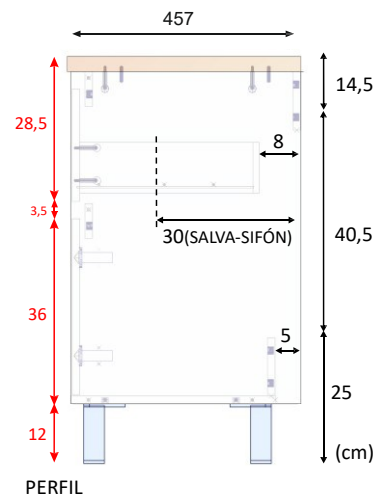

REF: **305732BO**

ONA Mobile bagno 78,5cm 1 Cassetto + 2 Ante

Informazioni prodotto:

Mobile bagno 78,5 cm con cassetto superiore e 2 ante, con piedini.

Misure:

- Mobile lavabo: 80 cm (altezza) x 78,5 cm (larghezza) x 46 cm (prof.)
- Capacità cassetto: 10 cm (altezza) x 70 cm (larghezza) x 35 cm (prof.)

Materiali:

- Pezzi: Pannello truciolare melaminico.
Classificazione secondo contenuto o rilascio di formaldeide
TIPO E1. Spessore: 15mm e 30mm.
- TOP: Pannello **IDRÓFUGO**.
- Bordi: **P.V.C.** Spessore: 0,6mm.
- Cassetti: Pannello in fibra di densità media, laccato. (**MDF/DM**). Spessore: lati 12mm e fondo 3mm. Rivestimento in tessuto.

Osservazioni:

- Rubinetto, sifone e valvola **NON** inclusi.
- **SPECCHIO NON INCLUSO.**
- Lavabo non incluso: compatibile con art. 3059190 (lavabo in ceramica).
- Vanno inclusi i dispositivi per il fissaggio del mobile alla parete. Si dovranno utilizzare viti e tasselli adeguati al tipo di parete.
- Peso massimo sopportato cassetto: 5 Kg.
- Peso massimo sopportato mobile: 28 Kg. (lavabo non incluso)

VISTA SUPERIOR

PERFIL

Dati imballaggio:

| Numero colli | Misure | Peso | Volume | Codice E.A.N. |
|--------------|--------------------|-------|---------------------|---------------|
| 1/1 | 970 x 610 x 100 mm | 27 Kg | 0,059m ³ | 8435318102986 |