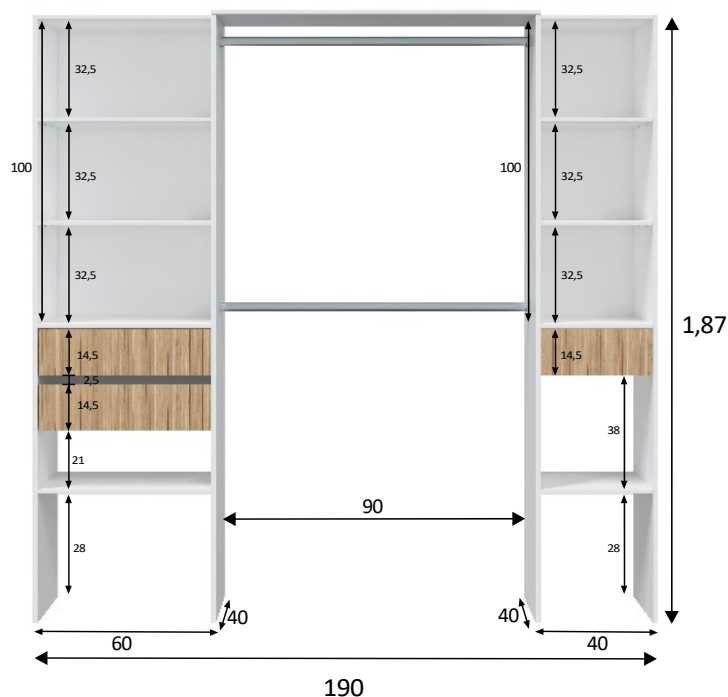

## ETHNA Armadio Guardaroba 190cm

### Informazioni prodotto:

Armadio guardaroba 190cm, con ripiani, 3 cassetti e 2 barre appendiabiti.

### Misure:

- Mobile: 1,87 cm (altezza) x 1,90 cm (larghezza) x 0,40 cm (prof.)
- Capacità Cassetto lato sinistro (2 unità): 10 cm (altezza) x 54 cm (larghezza) x 35 cm (prof.)
- Capacità Cassetto lato destro (1 unità): 10 cm (altezza) x 34 cm (larghezza) x 35 cm (prof.)

### Materiali:

- Pezzi: Pannello truciolare melaminico. Classificazione secondo contenuto o rilascio di formaldeide **TIPO E1**. Spessore: 15mm.
- Schienale: Pannello in fibra di densità media, laccato. (MDF/DM). Spessore: 3mm.
- Bordi: P.V.C. Spessore: 0,6mm e melaminici.
- Cassetti: Pannello in fibra di densità media(MDF/DM). Lati e schienale rivestiti in PVC e spessore 12mm. Fondo cassetto laccato e spessore 3mm. Colore bianco.