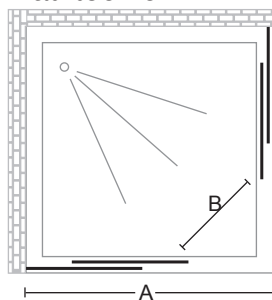

Martina

art. MS

Box Doccia scorrevole ad angolo, con due ante scorrevoli e due laterali fissi.

- Pannello in Crilex
- Profilati in alluminio laccato bianco, studiati per adattarsi anche ai muri non a piombo.
- Sistema di chiusura magnetica con incastro per una perfetta tenuta all'acqua.
- Parti metalliche in acciaio inox e ottone nichelato.

Sistema di scorrimento superiore e inferiore su cuscinetti in ottone a sfera.

Il giunto centrale, in materiale plastico, cela il sistema di estensibilità, caratteristica principale del modello Martina.

Dati tecnici

Misure Standard

ARTICOLO	ESTENSIBILITÀ (A) cm	APERTURA (B) cm	ALTEZZA cm	CRISTALLO • STAMPATO costo	CRISTALLO • LUCIDO costo	CRILEX costo
MS 70/75	67,5 ÷ 75,5		185			
MS 70/80	67,5 ÷ 80,5		185			
MS 90/90	87,5 ÷ 90,5		185			
MS 70/90	67,5 ÷ 75,5 / 87,5 ÷ 90,5		185			