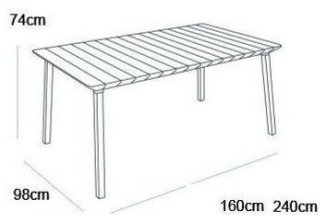

Lima cappuccino da tavola est . Godendo la vita di campagna

Descrizione

Questo tavolo da giardino Lima ha un aspetto naturale. Il piano del tavolo ha una finitura Rezolith, che gli conferisce un aspetto legnoso. La manutenzione non è un problema. Dopo una cena deliziosa, la asciughi con un panno umido e hai finito. Tempo per una partita o una buona conversazione! Puoi lasciare il tavolo fuori, nessun problema. È resistente alle intemperie!

Caratteristiche

- Tavolo generoso di L 160 x L 240 x L 98 x H 74 cm
- Resistente agli agenti atmosferici e senza manutenzione
- Finitura opaca da tavolo
- Design moderno, facile da combinare
- Mangiare all'aperto con la famiglia

specificazioni

Dimensioni

finire