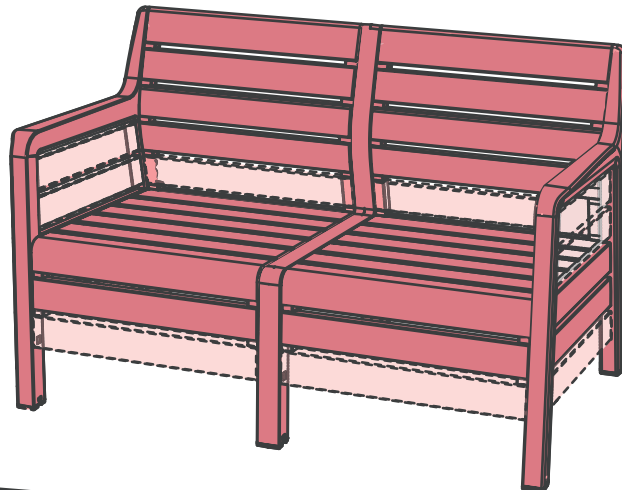

## CHAIR & SOFA

"REZOLITH CHAIR & SOFA" V0.2 / 570431

**ALLIBERT** 

Ericssonstraat 17 | 5121 MK Rijen | The Netherlands | [WWW.ALLIBERT-OUTDOOR.COM](http://WWW.ALLIBERT-OUTDOOR.COM)

NEN 581

442142

442142.442142

442142.442142.442142

	LS	1x	1x	1x
	RS	1x	1x	1x
	S	1x	2x	3x
	F	1x	2x	3x
	B	1x	2x	3x
	CB	1x	2x	3x
  	ML BC FC	-	1x	2x
  	X Y Z	1x	2x	3x

7

2

3

4

5

6