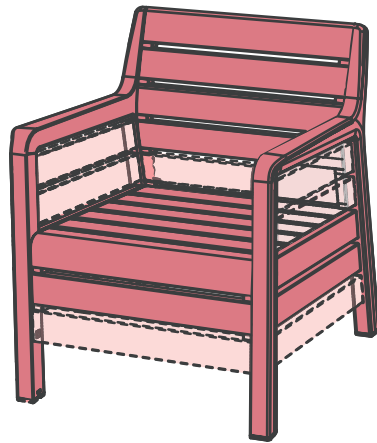

## CHAIR & SOFA

"REZOLITH CHAIR & SOFA" V0.2 / 570431

**ALLIBERT** 

Ericssonstraat 17 | 5121 MK Rijen | The Netherlands | [WWW.ALLIBERT-OUTDOOR.COM](http://WWW.ALLIBERT-OUTDOOR.COM)

NEN 581

442142

442142.442142

442142.442142.442142

	LS	1x	1x	1x
	RS	1x	1x	1x
	S	1x	2x	3x
	F	1x	2x	3x
	B	1x	2x	3x
	CB	1x	2x	3x
  	ML BC FC	-	1x	2x
  	X Y Z	1x	2x	3x

7

2

3

4

5

6