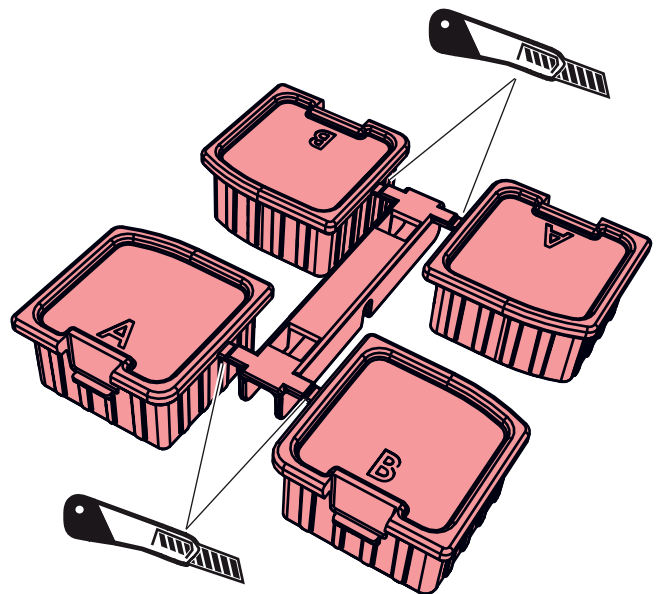

## TABLE

"REZOLITH TABLE" V0.2 / 570430 / 442146

**ALLIBERT** 

Ericssonstraat 17 | 5121 MK Rijen | The Netherlands | [WWW.ALLIBERT-OUTDOOR.COM](http://WWW.ALLIBERT-OUTDOOR.COM)

NEN 581

TT

LA (2x)

LB (2x)