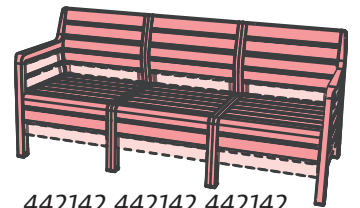

## CHAIR & SOFA

"REZOLITH CHAIR & SOFA" V0.2 / 570431

**ALLIBERT** 

Ericssonstraat 17 | 5121 MK Rijen | The Netherlands | [WWW.ALLIBERT-OUTDOOR.COM](http://WWW.ALLIBERT-OUTDOOR.COM)

NEN 581

442142

442142.442142

442142.442142.442142

	LS	1x	1x	1x
	RS	1x	1x	1x
	S	1x	2x	3x
	F	1x	2x	3x
	B	1x	2x	3x
	CB	1x	2x	3x
  	ML BC FC	-	1x	2x
  	X Y Z	1x	2x	3x

7

2

3

4

5

6