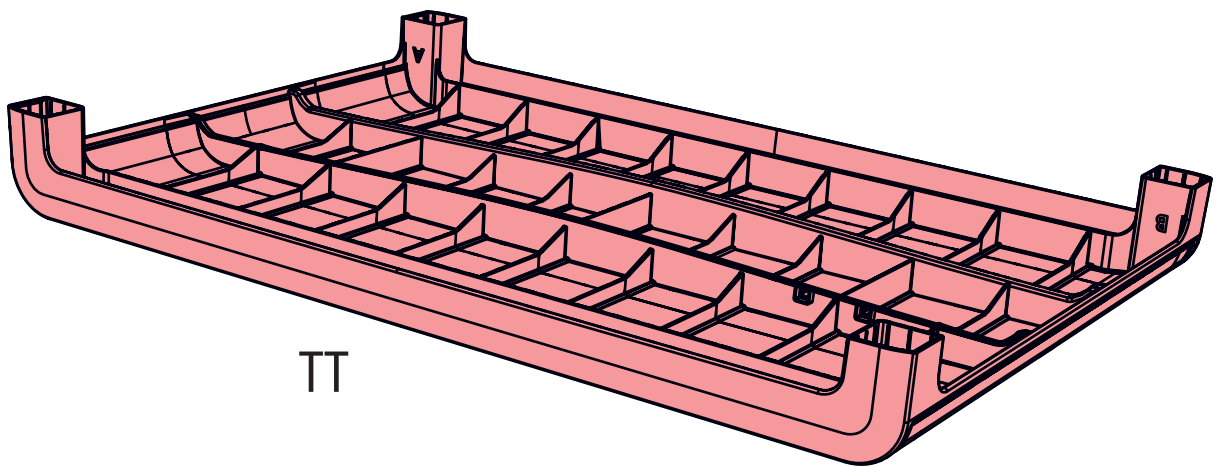

## TABLE

"REZOLITH TABLE" V0.2 / 570430 / 442146

**ALLIBERT** 

Ericssonstraat 17 | 5121 MK Rijen | The Netherlands | [WWW.ALLIBERT-OUTDOOR.COM](http://WWW.ALLIBERT-OUTDOOR.COM)

NEN 581

TT

LA (2x)

LB (2x)