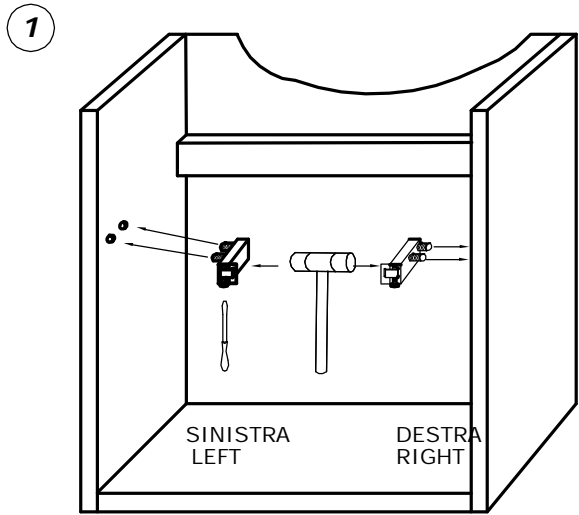

COMP.EMMA

SCHEMA DE MONTAJ PT.ACESORII SUSPENDARE
 MOUNTING SCHEME FOR SUSPENSION ACCESSORIES
 SCHEMA DI MONTAGGIO ACCESSORI DI SOSPENSIONE

ASSEMBLY INSTRUCTION TOWEL HANGER - ART.COMP.EMMA
 SCHEMA DI MONTAGGIO PER PORTA SALVIETTE -
 ART.COMP.EMMA
 INSTRUCIUNE DE ASAMBLARE SUPORT PROSOP-
 ART.COMP.EMMA

- LEFT OR RIGHT SIDE ASSEMBLY
 - MONTAGGIO DX o SX
 - MONTAJ DREAPTA SAU STANGA