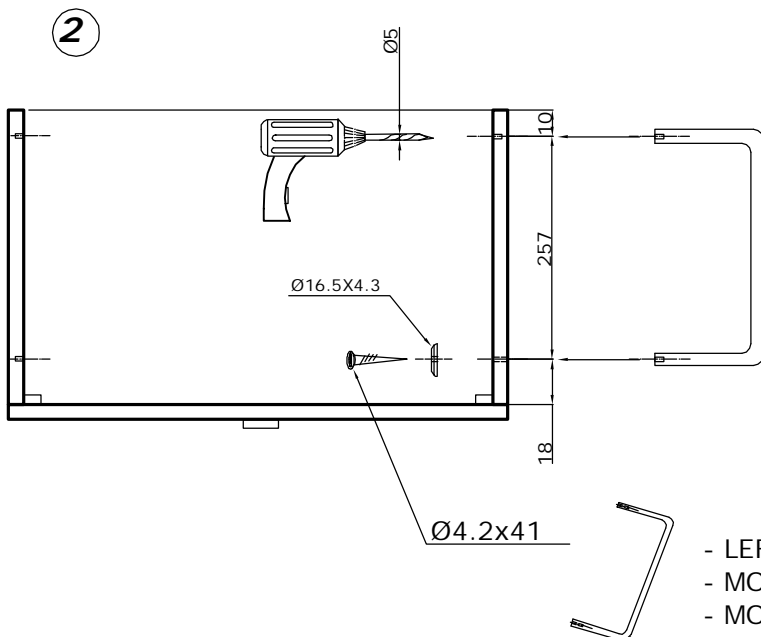

COMP.EMMA

SCHEMA DE MONTAJ PT.ACESORII SUSPENDARE
 MOUNTING SCHEME FOR SUSPENSION ACCESSORIES
 SCHEMA DI MONTAGGIO ACCESSORI DI SOSPENSIONE

ASSEMBLY INSTRUCTION TOWEL HANGER - ART.COMP.EMMA
 SCHEMA DI MONTAGGIO PER PORTA SALVIETTE -
 ART.COMP.EMMA
 INSTRUCIUNE DE ASAMBLARE SUPORT PROSOP-
 ART.COMP.EMMA

- LEFT OR RIGHT SIDE ASSEMBLY
 - MONTAGGIO DX o SX
 - MONTAJ DREAPTA SAU STANGA