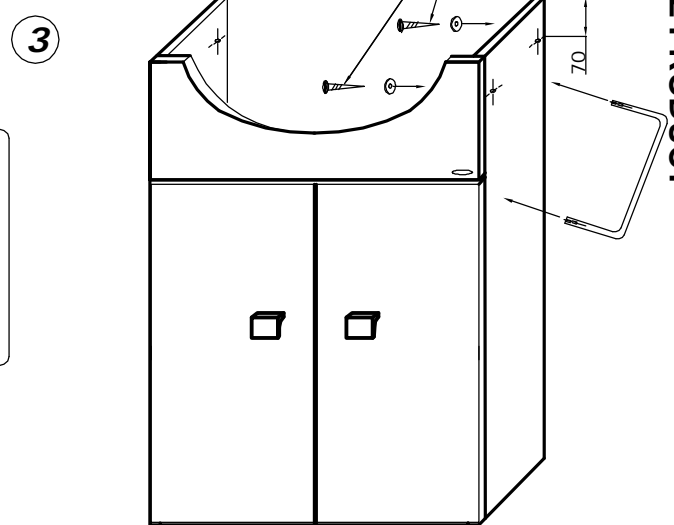

COMP.EMMA

SCHEMA DE MONTAJ PT.ACESORII SUSPENDARE
 MOUNTING SCHEME FOR SUSPENSION ACCESSORIES
 SCHEMA DI MONTAGGIO ACCESSORI DI SOSPENSIONE

ASSEMBLY INSTRUCTION TOWEL HANGER - ART.COMP.EMMA
 SCHEMA DI MONTAGGIO PER PORTA SALVIETTE -
 ART.COMP.EMMA
 INSTRUCIUNE DE ASAMBLARE SUPORT PROSOP-
 ART.COMP.EMMA

- LEFT OR RIGHT SIDE ASSEMBLY
 - MONTAGGIO DX o SX
 - MONTAJ DREAPTA SAU STANGA