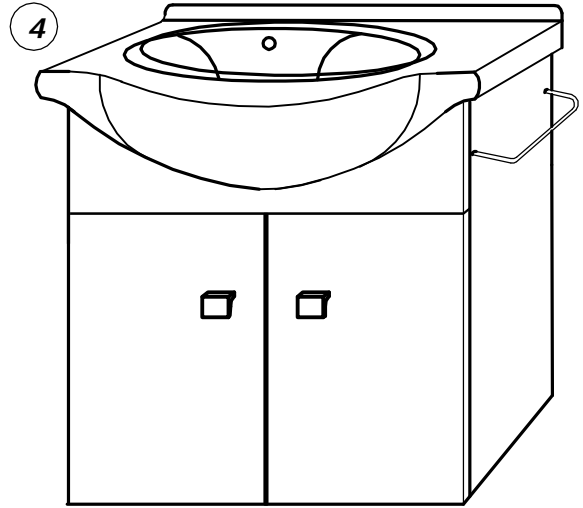

COMP.EMMA

SCHEMA DE MONTAJ PT.ACESORII SUSPENDARE
 MOUNTING SCHEME FOR SUSPENSION ACCESSORIES
 SCHEMA DI MONTAGGIO ACCESSORI DI SOSPENSIONE

ASSEMBLY INSTRUCTION TOWEL HANGER - ART.COMP.EMMA
 SCHEMA DI MONTAGGIO PER PORTA SALVIETTE -
 ART.COMP.EMMA
 INSTRUCIUNE DE ASAMBLARE SUPORT PROSOP-
 ART.COMP.EMMA

- LEFT OR RIGHT SIDE ASSEMBLY
 - MONTAGGIO DX o SX
 - MONTAJ DREAPTA SAU STANGA