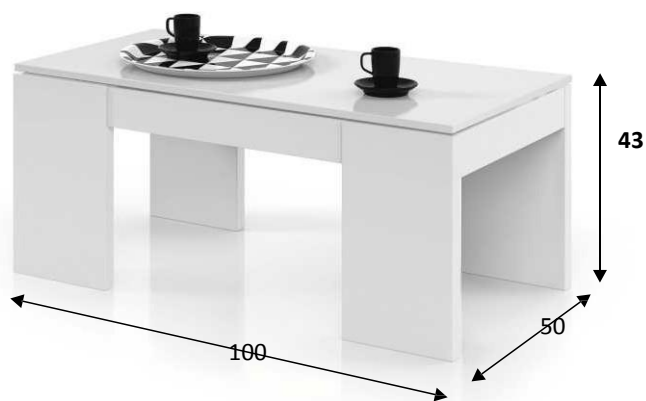

RIF: **001637BO**

Tavolo da caffè elevabile

Informazioni prodotto:

Tavolo da caffè con piano elevabile e spazio contenitore.

Misure:

· 43-54 cm (altezza) x 100 cm (larghezza) x 50 cm (prof.)

Materiali:

- Pezzi: Pannello truciolare melaminico.
- Classificazione secondo contenuto o rilascio di formaldeide: **TIPO E1**. Spessore: 30mm e 15mm.
- Bordi: **P.V.C.** Spessore: 0,6mm.

Componenti:

- Cerniere metalliche alta resistenza. Facile apertura del piano superiore.
- Tacchetti ABS antirumore e antigraffio per le gambe.

Colore:

Bianco lucido

Osservazioni:

- Peso massimo sopportato Tavolo 30 Kg (chiuso).
- Peso massimo sopportato Tavolo 5 Kg (aperto).

Dati imballaggio:

Numero colli	Misure	Peso	Volume	Codice E.A.N.
1/1	1080 x 520 x 68 mm	20,2 Kg	0,038m ³	8423490260037