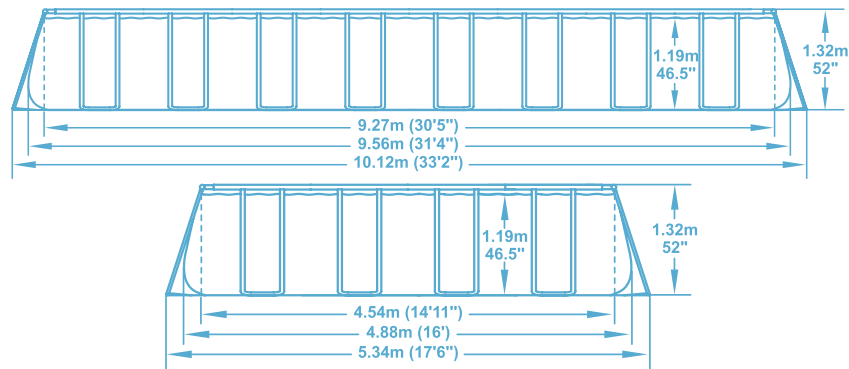

56623
 956 x 488 x 132cm
 31'4" x 16' x 52"
 POWER STEEL™
 6942138935110

FEATURES • Caractéristiques • Características • Eigenschaften • Kenmerken • Caratteristiche • Cechy

SETUP TIME
 Temps de montage
 Tiempo de montaje
 Montagezeit
 Montagetijd
 Tempo di montaggio
 Czas montażu

PVC/TRITECH™

INNER MOSAIC PRINT
 Motif intérieur mosaïque
 Estampado interno de mosaico
 Innenverkleidung: mosaikoptik
 Mozaiek Print
 Stampa interna mosaico
 Nadruk wewnętrzny mozaika

Ø 38mm
 Ø 1.50"

INCLUDES • Inclus • Incluye • Inhalt • Bevat • Include • Zawiera