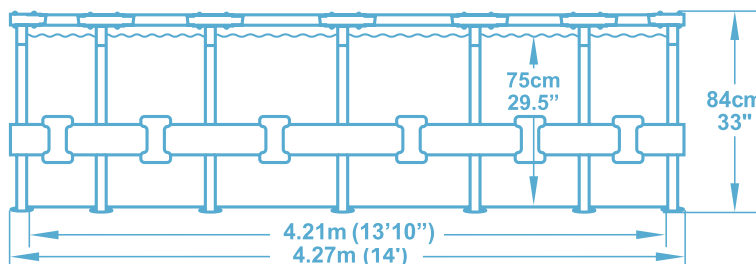

56595
 427 x 84 cm
 14' x 33"
 STEEL PRO MAX™
 6942138933642

FEATURES • Caractéristiques • Características • Eigenshaften • Kenmerken • Caratteristiche • Cechy

SETUP TIME
 Temps de montage
 Tiempo de montaje
 Montagezeit
 Montagetijd
 Tempo di montaggio
 Czas montażu

PVC/TRITECH™

INNER MOSAIC PRINT
 Motif intérieur mosaïque
 Estampado interno de mosaico
 Innenverkleidung: mosaikoptik
 Mozaiek Print
 Stampa interna mosaico
 Nadruk wewnętrzny mozaika

Ø 32mm
 Ø 1.25"

INCLUDES • Inclus • Incluye • Inhalt • Bevat • Include • Zawiera