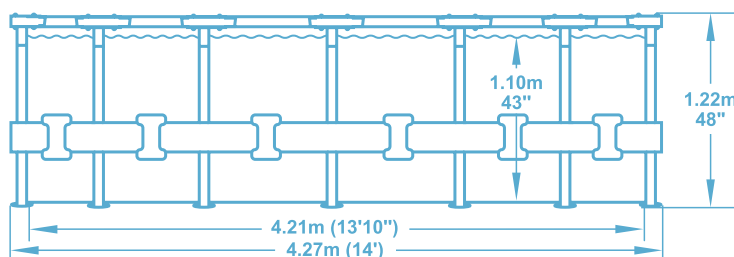

56444
 427 x 122cm
 14' x 48"
 POWER STEEL™
 6942138929409

90%
 15,232 L
 4,024 gal.

FEATURES • Caractéristiques • Características • Eigenschaften • Kenmerken • Caratteristiche • Cechy

20'
 SETUP TIME
 Temps de montage
 Tiempo de montaje
 Montagezeit
 Montagetijd
 Tempo di montaggio
 Czas montażu

PVC/TRITECH™

INNER MOSAIC PRINT
 Motif intérieur mosaïque
 Estampado interno de mosaico
 Innenverkleidung: mosaikoptik
 Mozaiek Print
 Stampa interna mosaico
 Nadruk wewnętrzny mozaika

Ø 32mm
 Ø 1.25"

INCLUDES • Inclus • Incluye • Inhalt • Bevat • Include • Zawiera