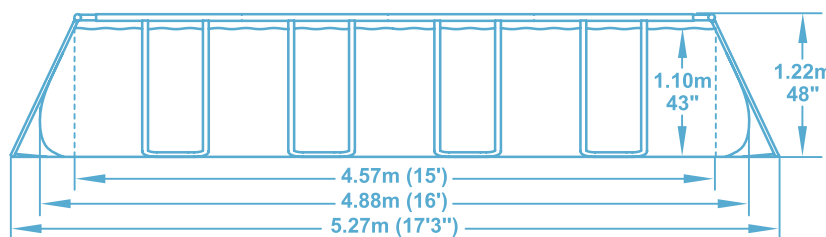

56626
 488 x 488 x 122cm
 16' x 16' x 48"
 POWER STEEL™
 6942138935141

FEATURES • Caractéristiques • Características • Eigenschaften • Kenmerken • Caratteristiche • Cechy

SETUP TIME
 Temps de montage
 Tiempo de montaje
 Montagezeit
 Montagetijd
 Tempo di montaggio
 Czas montażu

PVC/TRITECH™

INNER MOSAIC PRINT
 Motif intérieur mosaïque
 Estampado interno de mosaico
 Innenverkleidung: mosaikoptik
 Mozaiek Print
 Stampa interna mosaico
 Nadruk wewnętrzny mozaika

Ø 32mm
 Ø 1.25"

INCLUDES • Inclus • Incluye • Inhalt • Bevat • Include • Zawiera