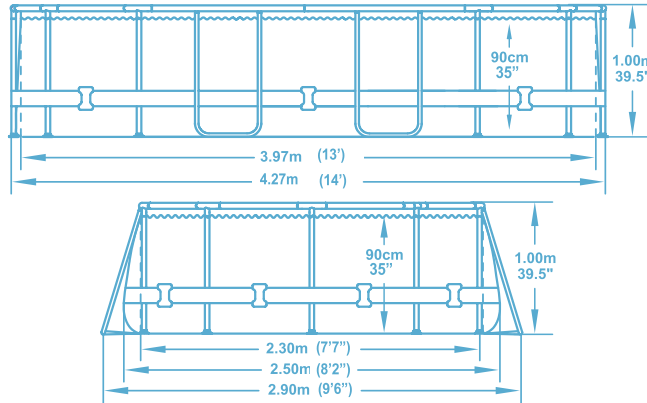

**#** 56714  
 427 x 250x 100cm  
 14' x 8'2" x 39.5"  
**POWER STEEL™**  
**SWIM VISTA SERIES™ II**

FEATURES • Caractéristiques • Características • Eigenschaften • Kenmerken • Caratteristiche • Cechy

**30'**  
**SETUP TIME**  
 Temps de montage  
 Tiempo de montaje  
 Montagezeit  
 Montagetijd  
 Tempo di montaggio  
 Czas montażu