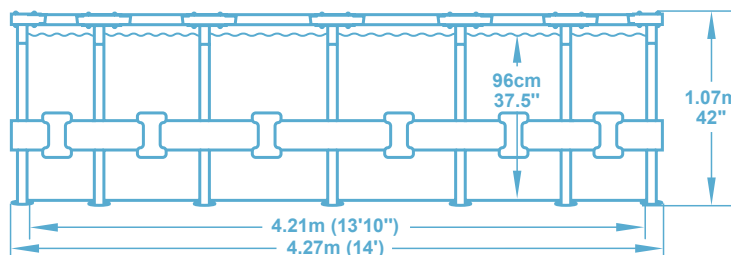

56664
 427 x 107cm
 14' x 42"
 POWER STEEL™
 DELUXE SERIES

FEATURES • Caractéristiques • Características • Eigenschaften • Kenmerken • Caratteristiche • Cechy

20'
SETUP TIME
 Temps de montage
 Tiempo de montaje
 Montagezeit
 Montagetijd
 Tempo di montaggio
 Czas montażu