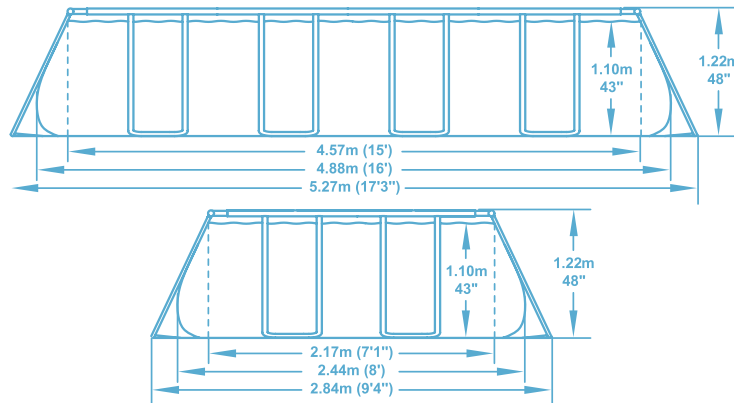

# 56670  
 488 x 244 x 122cm  
 16' x 8' x 48"  
 POWER STEEL™  
 6942138940602

FEATURES • Caractéristiques • Características • Eigenschaften • Kenmerken • Caratteristiche • Cechy

**SETUP TIME**  
 Temps de montage  
 Tiempo de montaje  
 Montagezeit  
 Montagetijd  
 Tempo di montaggio  
 Czas montażu

PVC/TRITECH™

**INNER MOSAIC PRINT**  
 Motif intérieur mosaïque  
 Estampado interno de mosaico  
 Innenverkleidung: mosaikoptik  
 Mozaiek Print  
 Stampa interna mosaico  
 Nadruk wewnętrzny mozaika

Ø 32mm  
 Ø 1.25"