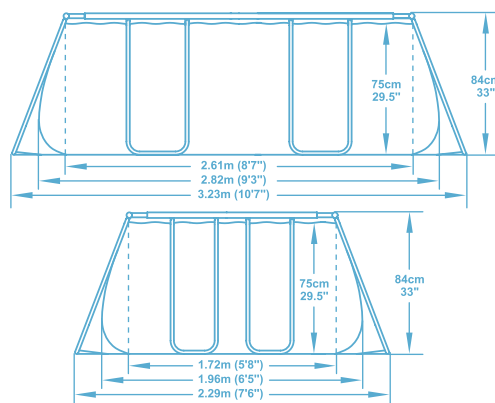

56629
 282 x 196 x 84cm
 9'3" x 6'5" x 33"
 POWER STEEL™
 6942138935172

FEATURES • Caractéristiques • Características • Eigenschaften • Kenmerken • Caratteristiche • Cechy

20'
 SETUP TIME
 Temps de montage
 Tiempo de montaje
 Montagezeit
 Montagetijd
 Tempo di montaggio
 Czas montażu

PVC/TRITECH™

INNER MOSAIC PRINT
 Motif intérieur mosaïque
 Estampado interno de mosaico
 Innenverkleidung: mosaikoptik
 Mozaiek Print
 Stampa interna mosaico
 Nadruk wewnętrzny mozaika

Ø 32mm
 Ø 1.25"

INCLUDES • Inclus • Incluye • Inhalt • Bevat • Include • Zawiera