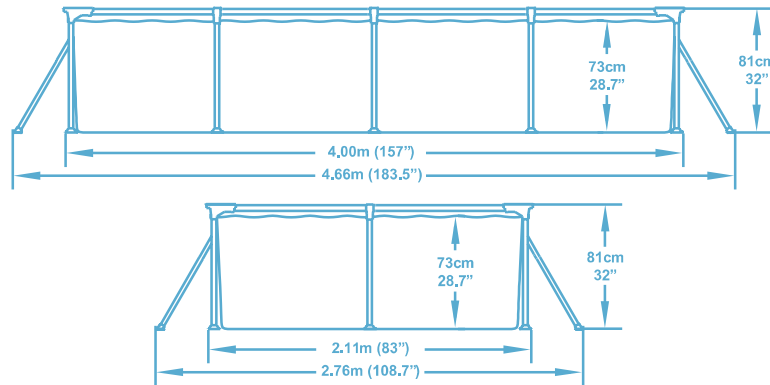

NO TOOLS REQUIRED
 Aucun outil nécessaire
 No necesita herramientas
 kein Werkzeug notwendig
 Geen gereedschap nodig
 Attrezzi non necessari

ITEM • Article • Artículo • Artikel • Artikel • Prodotto

56424
 400 x 211 x 81cm
 157" x 83" x 32"
 SPLASH FRAME™
 6942138929041

FEATURES • Caractéristiques • Características • Eigenschaften • Kenmerken • Caratteristiche

20'
 SETUP TIME
 Temps de montage
 Tiempo de montaje
 Montagezeit
 Montagetijd
 Tempo di montaggio

PVC/TRITECH™