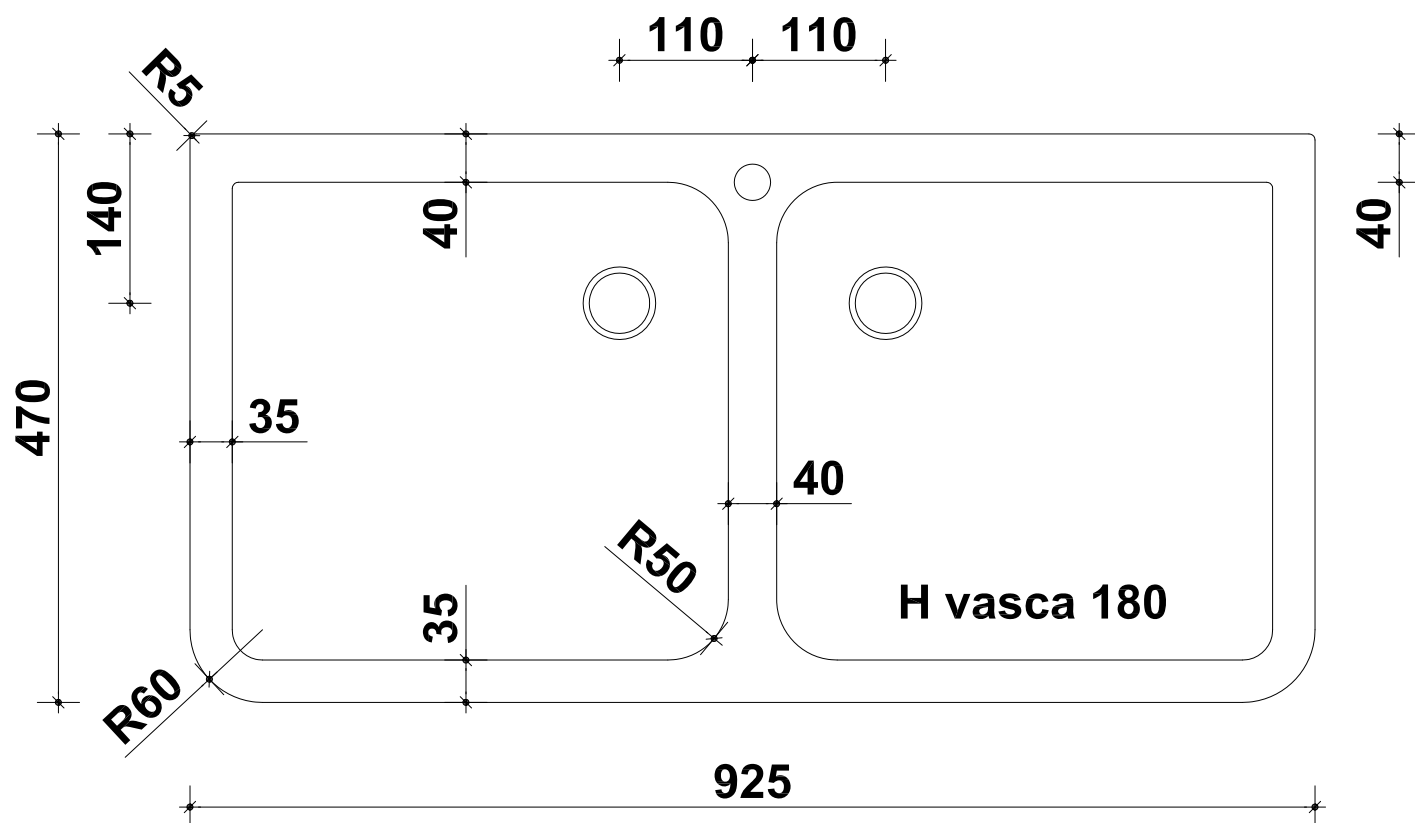

pianta

prospetto frontale

peso kg 91

oggetto: art. AQ_4800 - ACQUAIO BERNINA

rev.: 01-2015
 data: 26-10-2015

tavola: 01

misure in: mm