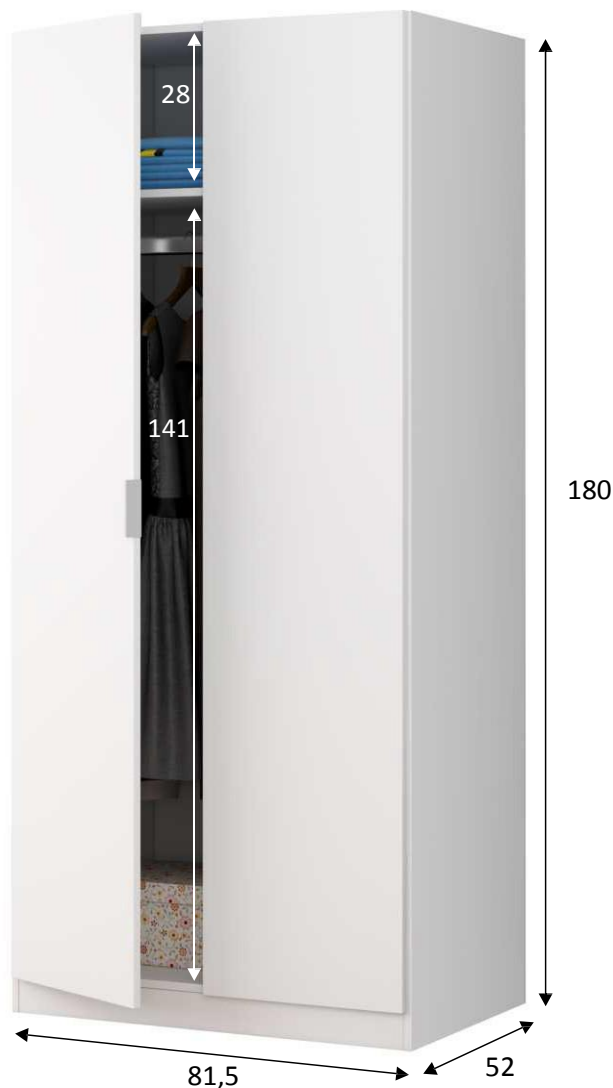

REF: **LCX0220**

Armadio 2 ante

Informazioni prodotto:

Armadio 2 ante con barra appendiabiti e un ripiano.

Misure:

· Mobile: 180 cm (altezza) x 81,5 cm (larghezza) x 52 cm (prof.)

Materiali:

- Pezzi: Pannello truciolare melaminico. Classificazione secondo contenuto o rilascio di formaldeide **TIPO E1**. Spessore: 15mm.
- Bordi: Melaminici.
- Schienale mobile: Pannello in fibra di densità media, laccato **(MDF/DM)**. Spessore: 3mm. Colore bianco.

Componenti:

- Barra appendiabiti in alluminio, estraibile.
- Cerniere in metallo.
- Tacchetti ABS antirumore e antigraffio nella parte inferiore del mobile.
- Maniglia in alluminio (1 unità).

Colore:

Bianco

Osservazioni:

- Ripiano interno con altezza fissa.
- Peso massimo sopportato barra appendiabiti 8 Kg.
- Peso massimo sopportato ripiano 8 Kg.
- Peso massimo sopportato mobile 45 Kg.

Dati imballaggio:

Numero colli	Misure	Peso	Volume	Codice E.A.N.
1/1	1870 x 510 x 105 mm	48 Kg	0,097m ³	8423490264059