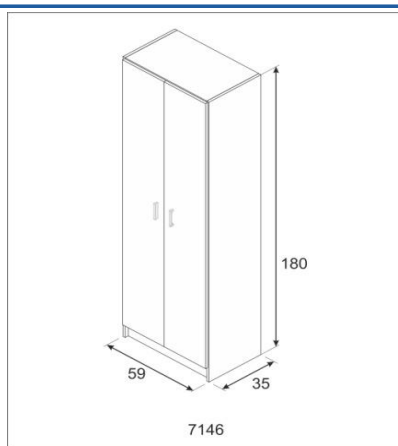

### MISURE (cm)

ALTEZZA

**180**

LARGHEZZA

**58,5**

PROFONDITÀ

**37**

COLORE

### CARATTERISTICHE

Melamina 15 mm di spessore.

Maniglie colore grigio metallizzato.

Tacchetti antirumore e cerniere con apertura a 105°.

Sette ripiani.

### IMBALLO

COLLI	MISURE COLLO (mm)	Peso netto (kg)	Peso lordo (kg)	unità livello	livelli palet	unità palet
1	1850 x 365 x 115	39,40	40,20	2	10	20