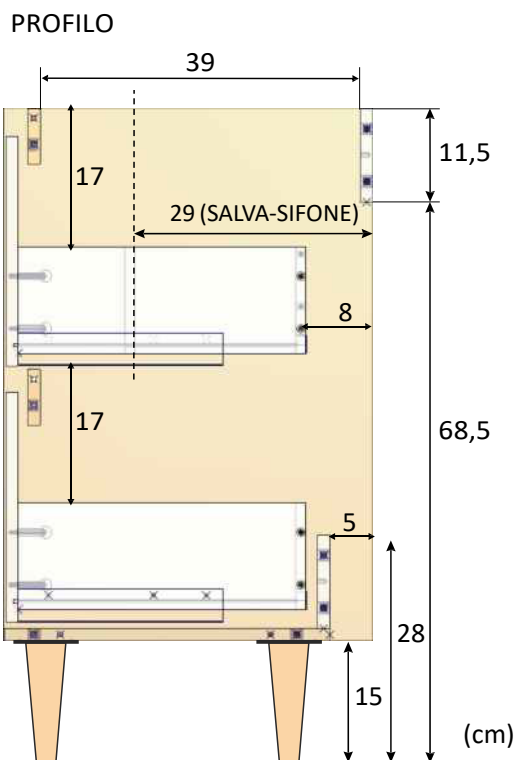

- Mobile lavabo: 80 cm (altezza) x 80 cm (larghezza) x 45 cm (prof.)
- Specchio: 50 cm (altezza) x 77 cm (larghezza) x 1,8 cm (prof.)
- Capacità cassetti: 13 cm (altezza) x 73 cm (larghezza) x 35 cm (prof.)

**Materiali:**

- Pezzi: Pannello truciolare melaminico.  
Classificazione secondo contenuto o rilascio di formaldeide **TIPO E1**. Spessore: 15mm.
- Bordi: **P.V.C.** Spessore: 0,6mm.
- Cassetti: Pannello in fibra di densità media, laccato. (**MDF/DM**). Spessore: lati 12mm e fondo 3mm. Interno rivestito in tessuto.

**Rovere**

**Bianco Lucido**

**Osservazioni:**

- Rubinetto, sifone e valvola NON inclusi.
- Lavabo NON incluso, compatibile con lavabo ref. 3059100 (ceramica) o ref. 3059200 (PMMA).
- Vanno inclusi i dispositivi per il fissaggio del mobile alla parete. Si dovranno utilizzare viti e tasselli adeguati al tipo di parete.
- Peso massimo sopportato cassetto: 5 Kg.
- Peso massimo sopportato mobile: 28 Kg. (lavabo NON incluso)

**Dati imballaggio:**

Numero colli	Misure	Peso	Volume	Codice E.A.N.
1/1	890 x 585 x 118 mm	35 Kg	0,061m <sup>3</sup>	8435318103099